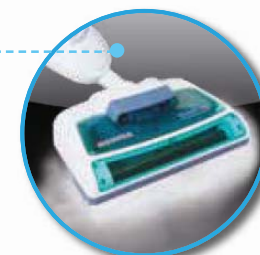

AC22

Textilní poduška
2 mopy v balení:
1 střední & 1 vysoká hustota
Kód výrobku: 35601334
SSW1700

* Dřevěné a laminátové podlahy musí být dobře ošetřeny

SteamJet
STEAM&SWEEP

PÁRA A ZAMETÁNÍ: 2 FUNKCE V 1

Inovativní Steamjet Steam&Sweep má 2 funkce: funkci zametání pro první odstranění veškerých drobných nečistot a parní funkci, k dokončení čištění. Ovládací panel na spotřebiči vám umožňuje volbu požadované funkce a rychlou změnu v případě potřeby.