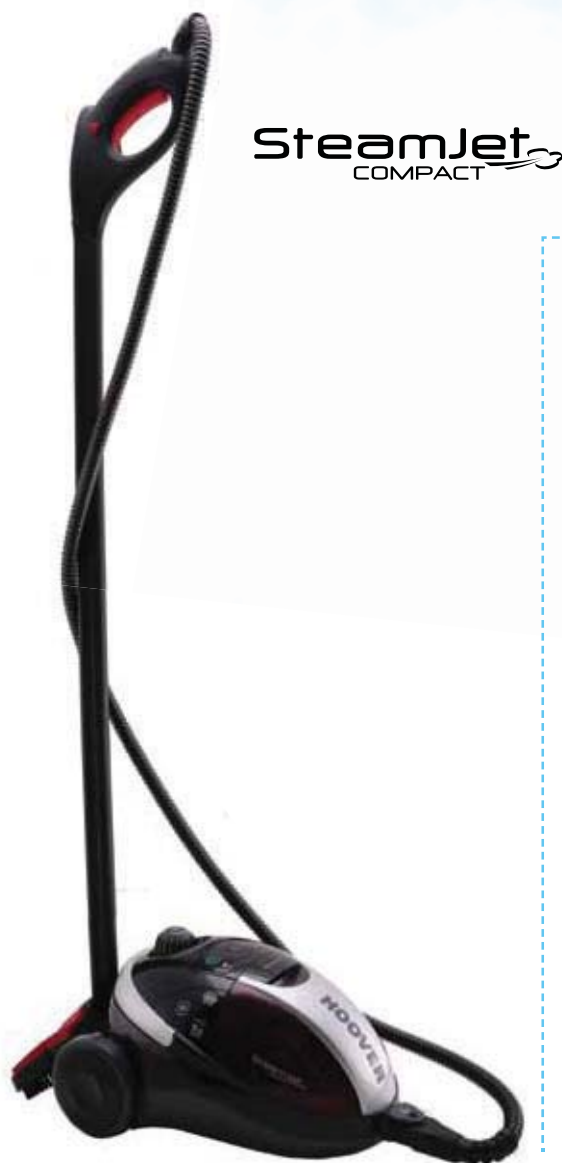

Všechny parní podlahové čističe Hoover jsou vybavené širokou řadou integrovaného příslušenství, pro všechny konkrétní potřeby (odolná nečistota, rolety, hladké povrchy, apod.).

A co víc, jsou lehké a snadno se přenášejí díky integrovanému madlu, dosáhnou kdekoliv díky flexibilní hadici, nástavcům a extra dlouhému připojovacímu kabelu.

SteamJet
PRO

1600
W

AŽ 4
BARY
AŽ
100
G/MIN.

AŽ
35
MIN.

SPOTŘEBNÍ MATERIÁL

AC26
Mop (2 ks)
Kód výrobku: 35601391

AC27
Malý mop (3 ks)
Kód výrobku: 35601392

G149
Kartáč na podlahu
Kód výrobku: 35601393

VÝKONNÝ

Steamjet Pro je nejnávykonnější spojenec Hoover při čištění vašeho domova. Díky presostatu, který umožňuje konstantní tlak a výdej páry, čímž důkladně vyčistíte dům bez námahy a s dodávkou páry přibližně 35 minut.