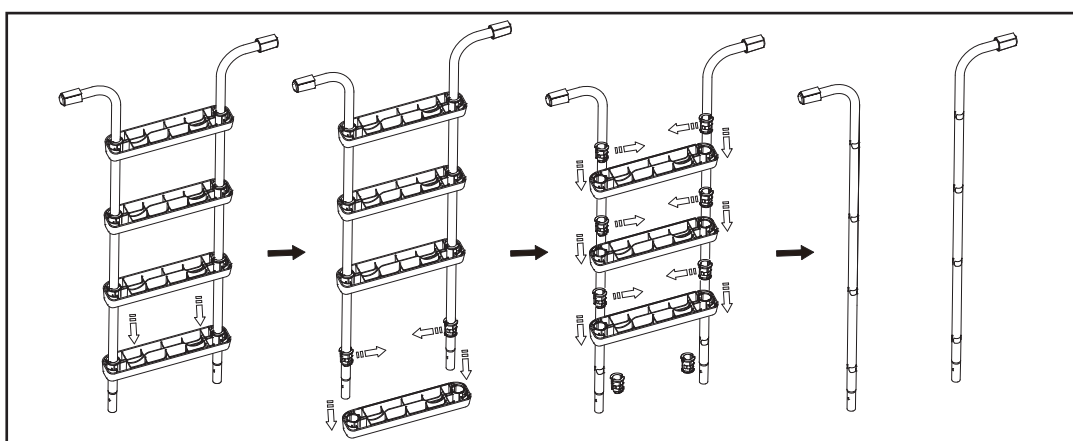

SESTAVENÍ SCHŮDKŮ (POKRAČOVÁNÍ)

Odepněte “odnímatelný díl” dle návodu. Vyndejte schůdky z bazénu a ujistěte se, že jsou před dlouhodobým uskladněním všechny díly důkladně usušeny. Schůdky a všechny jeho součástky uskladněte uvnitř, na suchém a bezpečném místě, nejlépe s teplotami mezi 0° C a 40° C. Ujistěte se, že jsou schůdky a všechny jeho součástky uloženy na bezpečném místě mimo dosah dětí.

OBEČNÉ RADY OHLEDNĚ BEZPEČNOSTI VODNÍHO PROSTŘEDÍ

Koupání ve vodě je zábavné a má blahodárné účinky. Je však třeba mít na paměti, že s touto činností může být spojené zvýšené riziko zranění a úmrtí. Abyste toto riziko snížili, přečtěte si a dodržujte všechny instrukce uvedené v uživatelské příručce, příbalových letáčích, na balení výrobku a výrobku samotném. Tato varování, návody a doporučení se zmiňují o nejčastějších rizicích, která jsou spojena s vodní rekreací - nezahrnují však všechna rizika a nebezpečí. Pro dodatečnou ochranu se seznamte s níže uvedenými doporučeními a také s radami, které obdržíte od státem uznávané organizace zabývající se bezpečností osob.

- Budte důslední, pokud jde o neustálý dohled. Měli byste určit kompetentní dospělou osobu, která by měla nad ostatními mít dohled a zastávat funkci „záchranáře“, obzvláště, pokud se v bazénu a jeho okolí nacházejí děti. Naučte se plavat.
- Věnujte chvíli času nastudování pravidel resuscitace a první pomoci.
- Poučte všechny, kteří nad bazénem dohlížejí, o potenciálních nebezpečích, jež jsou s koupáním spojena. Také se seznamte se správným používáním ochranných pomůcek, jakými jsou zamčené dveře, bezpečnostní zábrany apod.
- Poučte všechny, včetně dětí, jak postupovat v případě nouze.
- Při koupání vždy spoléhejte na zdravý rozum a dobré usuzovací schopnosti.
- Nad ostatními neustále dohlížejte, dohlížejte a dohlížejte.

USCHOVEJTE OBAL VÝROBKU PRO DALŠÍ INFORMACE