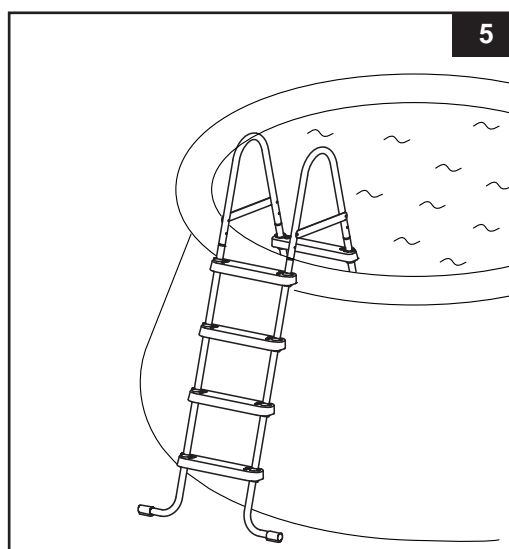

1. SESTAVENÍ (obrázky 1.1 až 1.3):

Ujistěte se, že před nasouváním schůdků nožičky ve tvaru písmene „J“ směřují od sebe

SESTAVENÍ SCHŮDKŮ (pokračování)

2. SESTAVENÍ (obrázek 2):

3. SESTAVENÍ (obrázek 3 a 4):

5. PŘED POUŽITÍM:

ÚDRŽBA: Abyste se ujistili, že jsou všechny součástky pevně dotaženy a že jsou schůdky stabilní, pravidelně kontrolujte všechny šroubky, matice, montážní kolíky a upevnění schůdků.

PŘED POUŽÍVÁNÍM (viz obrázek 5): Poté, co jste schůdky sestavili a správně umístili všechny součástky, ujistěte se, že jsou všechny šroubky a upevňovací díly pevně dotaženy. Pro ujištění zkuste zatížit každý schůdek zvlášť. **DŮLEŽITÉ:** Odnímatelná strana musí být umístěna na vnější straně bazénu (venku).