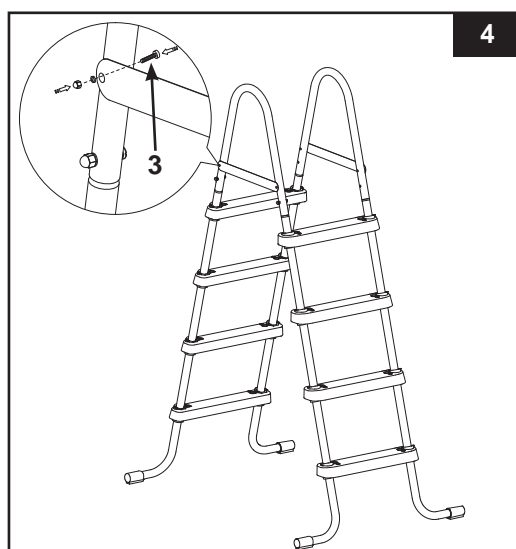

1. SESTAVENÍ (obrázky 1.1 až 1.3):

Ujistěte se, že před nasouváním schůdků nožičky ve tvaru písmene „J“ směřují od sebe

SESTAVENÍ SCHŮDKŮ (pokračování)

2. SESTAVENÍ (obrázek 2):

3. SESTAVENÍ (obrázek 3 a 4):

5. PŘED POUŽITÍM:

ÚDRŽBA: Abyste se ujistili, že jsou všechny součástky pevně dotaženy a že jsou schůdky stabilní, pravidelně kontrolujte všechny šroubky, matice, montážní kolíky a upevnění schůdků.

PŘED POUŽÍVÁNÍM (viz obrázek 5): Poté, co jste schůdky sestavili a správně umístili všechny součástky, ujistěte se, že jsou všechny šroubky a upevňovací díly pevně dotaženy. Pro ujištění zkuste zatížit každý schůdek zvlášť. **DŮLEŽITÉ:** Odnímatelná strana musí být umístěna na vnější straně bazénu (venku).