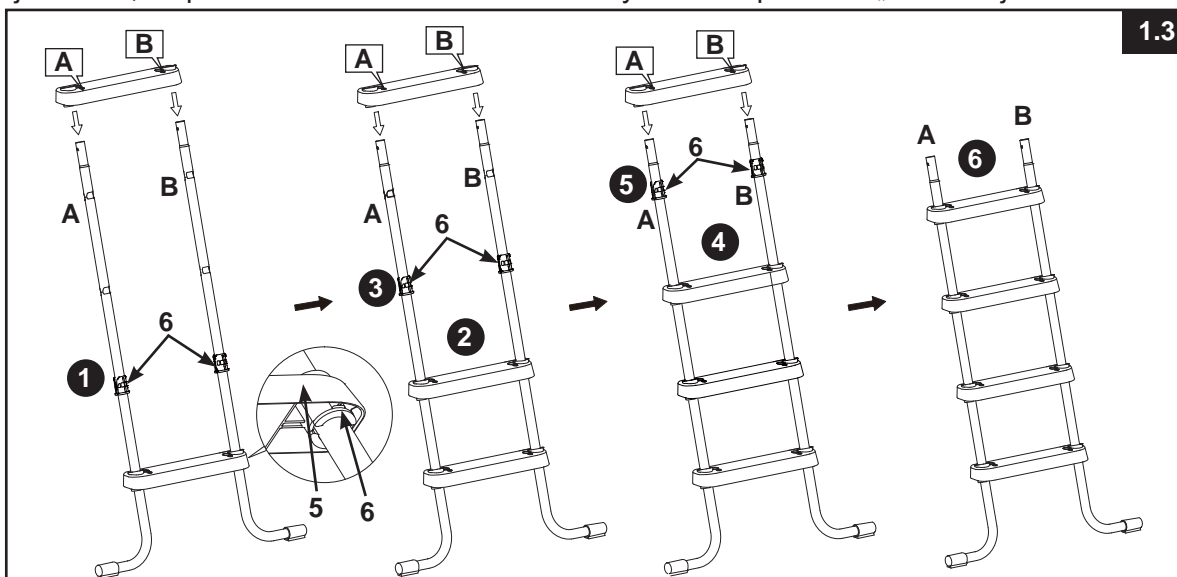

SESTAVENÍ SCHŮDKŮ

Odhadovaná doba potřebná pro sestavení je zhruba 30~60 minut. (Mějte na vědomí, že tato doba je pouze orientační a může se u konkrétního případu lišit.)

⚠ UPOZORNĚNÍ

NESPRÁVNÁ NEBO NEDOSTATEČNÁ MONTÁŽ MŮŽE MÍT ZA NÁSLEDEK PŘÍPADNÉ ZRANĚNÍ

1. SESTAVENÍ (obrázky 1.1 až 1.3):

Ujistěte se, že před nasouváním schůdků nožičky ve tvaru písmene „J“ směřují od sebe

SESTAVENÍ SCHŮDKŮ (pokračování)

2. SESTAVENÍ (obrázek 2):

3. SESTAVENÍ (obrázek 3 a 4):

5. PŘED POUŽITÍM:

ÚDRŽBA: Abyste se ujistili, že jsou všechny součástky pevně dotaženy a že jsou schůdky stabilní, pravidelně kontrolujte všechny šroubky, matice, montážní kolíky a upevnění schůdků.

PŘED POUŽÍVÁNÍM (viz obrázek 5): Poté, co jste schůdky sestavili a správně umístili všechny součástky, ujistěte se, že jsou všechny šroubky a upevňovací díly pevně dotaženy. Pro ujištění zkuste zatížit každý schůdek zvlášť. **DŮLEŽITÉ:** Odnímatelná strana musí být umístěna na vnější straně bazénu (venku).