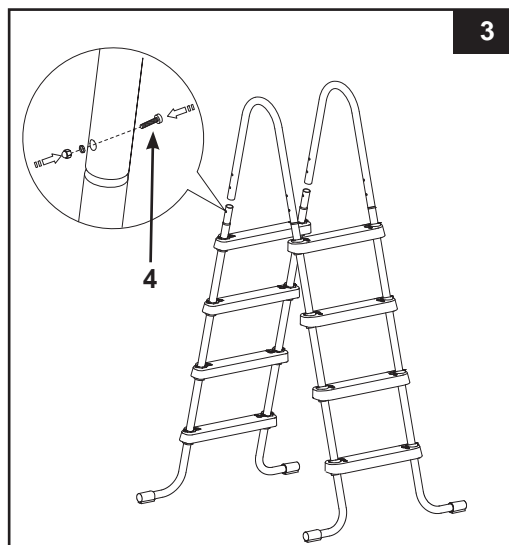

1. SESTAVENÍ (obrázky 1.1 až 1.3):

Ujistěte se, že před nasouváním schůdků nožičky ve tvaru písmene „J“ směřují od sebe

SESTAVENÍ SCHŮDKŮ (pokračování)

2. SESTAVENÍ (obrázek 2):

3. SESTAVENÍ (obrázek 3 a 4):

5. PŘED POUŽITÍM:

ÚDRŽBA: Abyste se ujistili, že jsou všechny součástky pevně dotaženy a že jsou schůdky stabilní, pravidelně kontrolujte všechny šroubky, matice, montážní kolíky a upevnění schůdků.

PŘED POUŽÍVÁNÍM (viz obrázek 5): Poté, co jste schůdky sestavili a správně umístili všechny součástky, ujistěte se, že jsou všechny šroubky a upevňovací díly pevně dotaženy. Pro ujištění zkuste zatížit každý schůdek zvlášť. **DŮLEŽITÉ:** Odnímatelná strana musí být umístěna na vnější straně bazénu (venku).