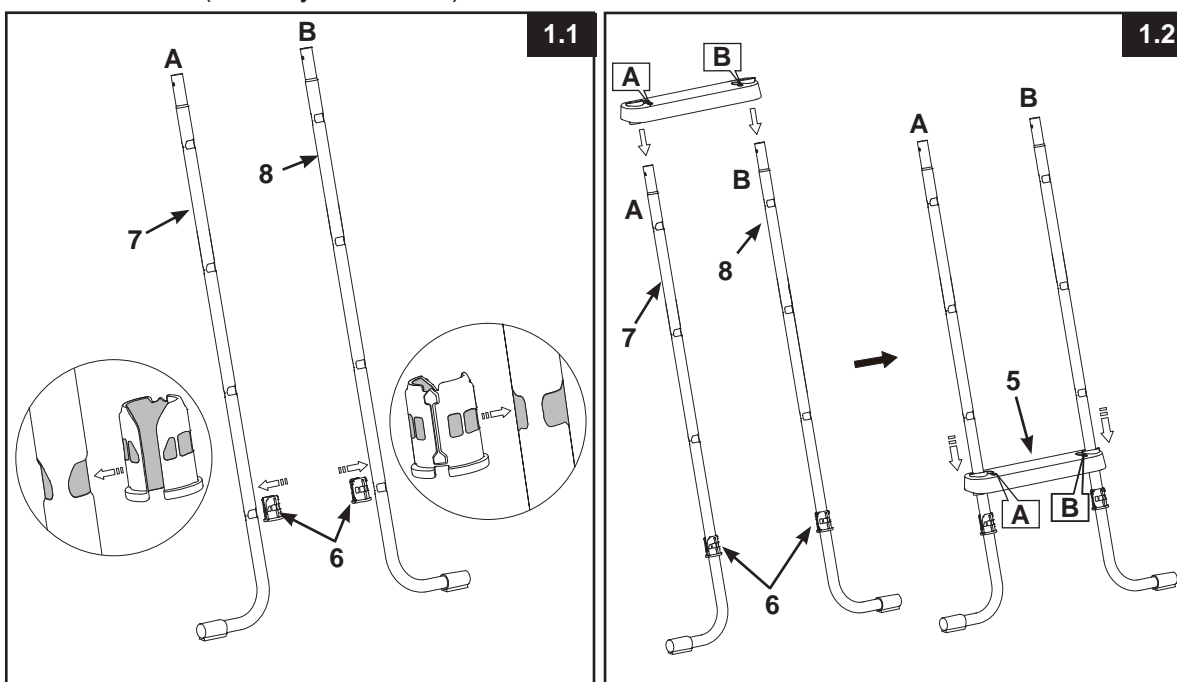

SESTAVENÍ SCHŮDKŮ

Odhadovaná doba potřebná pro sestavení je zhruba 30~60 minut. (Mějte na vědomí, že tato doba je pouze orientační a může se u konkrétního případu lišit.)

⚠ UPOZORNĚNÍ

NESPRÁVNÁ NEBO NEDOSTATEČNÁ MONTÁŽ MŮŽE MÍT ZA NÁSLEDEK PŘÍPADNÉ ZRANĚNÍ

1. SESTAVENÍ (obrázky 1.1 až 1.3):