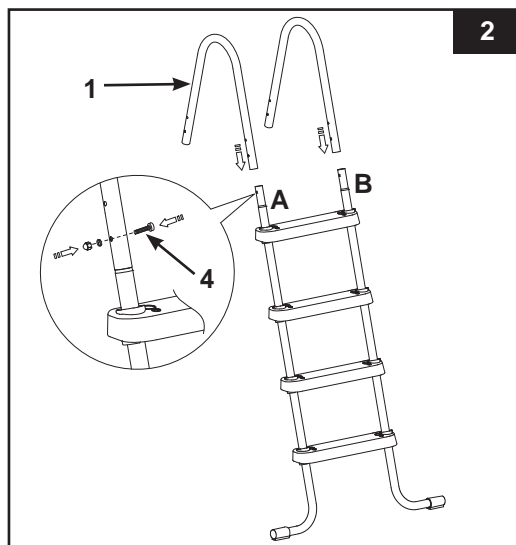

1. SESTAVENÍ (obrázky 1.1 až 1.3):

Ujistěte se, že před nasouváním schůdků nožičky ve tvaru písmene „J“ směřují od sebe

SESTAVENÍ SCHŮDKŮ (pokračování)

2. SESTAVENÍ (obrázek 2):

3. SESTAVENÍ (obrázek 3 a 4):

5. PŘED POUŽITÍM:

ÚDRŽBA: Abyste se ujistili, že jsou všechny součástky pevně dotaženy a že jsou schůdky stabilní, pravidelně kontrolujte všechny šroubky, matice, montážní kolíky a upevnění schůdků.

PŘED POUŽÍVÁNÍM (viz obrázek 5): Poté, co jste schůdky sestavili a správně umístili všechny součástky, ujistěte se, že jsou všechny šroubky a upevňovací díly pevně dotaženy. Pro ujištění zkuste zatížit každý schůdek zvlášť. **DŮLEŽITÉ:** Odnímatelná strana musí být umístěna na vnější straně bazénu (venku).