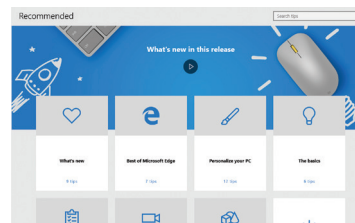

PRÁCE S WINDOWS® 10

		Spustí Start menu
	+	Spustí Centrum akcí
	+	Spuštění režimu pracovní plochy
	+	Spustí Průzkumník souborů
	+	Otevře panel Sdílet
	+	Spustí Nastavení
	+	Spustí panel Připojit
	+	Aktivace zámku obrazovky
	+	Minimalizuje aktivní okna
	+	Spustí Hledání

	+	Spustí panel Nastavení zobrazení
	+	Otevření okna Spustit
	+	Otevření Centra snadného přístupu
	+	Otevře místní nabídku tlačítka Start
	+	Spuštění lupy umožňující zvětšení části obrazovky
	+	Zmenšení zobrazení

WINDOWS 10 TIPY

Aplikace **Tipy** v systému Windows 10 je plná krátkých užitečných tipů, které vám pomohou naplno využít možnosti počítače se systémem Windows 10.

Vyberte tlačítko **Start**, napište **tipy** a pak nahoře v seznamu výsledků vyberte **Tipy**.