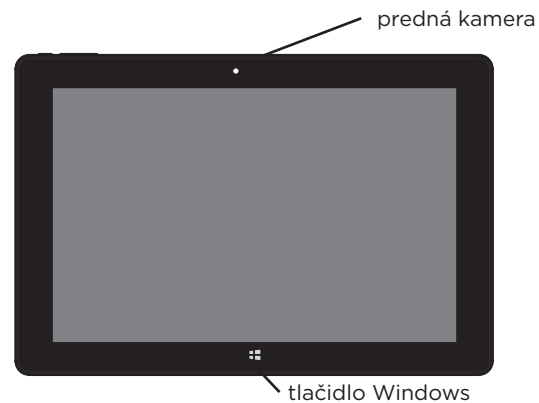

## WINDOWS 10 TIPY

Aplikace **Tipy** v systému Windows 10 je plná krátkých užitečných tipů, které vám pomohou naplno využít možnosti počítače se systémem Windows 10.

Vyberte tlačítko **Start**, napište **tipy** a pak nahoře v seznamu výsledků vyberte **Tipy**.

Umax, Umax logo, Visionbook a Visionbook logo jsou ochranné známky společnosti Umax Czech a.s. Windows je ochranná známka společnosti Microsoft Corporation.

**ZOZNÁMENIE SO ZARIADENÍM**

**ZAPNUTÍ POČÍTAČA****POUŽÍVANIE TOUCHPADU****Horizontálne posúvanie****Vertikálne posúvanie****Diagonálne posúvanie****Poklepanie/dvojité poklepanie**