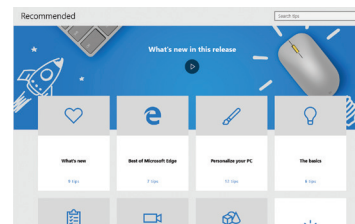

PRÁCA S WINDOWS® 10

	+		Spúšťa ponuku Štart
	+		Spúšťa Centrum akcií
	+		Spustenie režimu pracovnej plochy
	+		Spúšťa Prieskumník súborov
	+		Otvára panel Zdieľanie
	+		Spúšťa Nastavenia
	+		Spúšťa panel Pripojiť
	+		Slúži na aktivovanie obrazovky zamknutia
	+		Minimalizuje aktívne okno
	+		Spúšťa Vyhľadať

	+		Spúšťa panel Nastavenie zobrazenia
	+		Otvorí okno Spustenie
	+		Otvorí aplikáciu Centrum uľahčenia prístupu
	+		Otvára kontextovú ponuku tlačidla Start
	+		Slúži na spustenie zväčšovacieho skla a priblíži vašu obrazovku
	+		Slúži na oddialenie vašej obrazovky

WINDOWS 10 TIPY

Aplikácia **Tipy** vo Windows 10 je plná stručných a užitočných tipov na čo najefektívnejšie používanie Windowsu.

Vyberte tlačidlo **Štart**, zadajte text **tipy** a potom v zozname výsledkov vyberte položku **Tipy**.