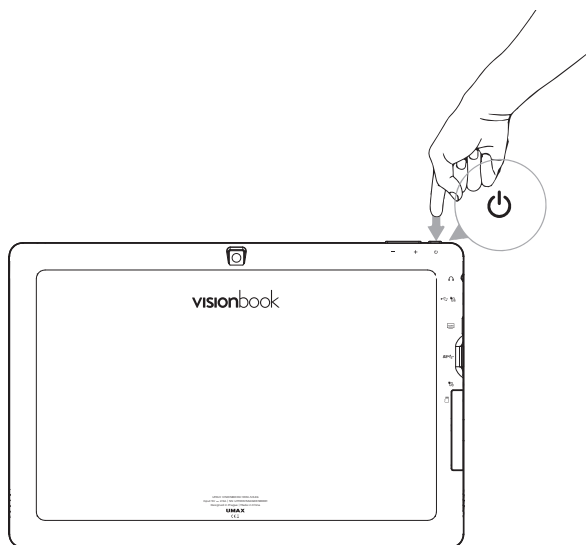

## WINDOWS 10 TIPY

Aplikace **Tipy** v systému Windows 10 je plná krátkých užitečných tipů, které vám pomohou naplno využít možnosti počítače se systémem Windows 10.

Vyberte tlačítko **Start**, napište **tipy** a pak nahoře v seznamu výsledků vyberte **Tipy**.

Umax, Umax logo, Visionbook a Visionbook logo jsou ochranné známky společnosti Umax Czech a.s. Windows je ochranná známka společnosti Microsoft Corporation.

**ZOZNÁMENIE SO ZARIADENÍM**

**ZAPNUTÍ POČÍTAČA****POUŽÍVANIE TOUCHPADU****Horizontálne posúvanie****Vertikálne posúvanie****Diagonálne posúvanie****Poklepanie/dvojité poklepanie**

**Ťuknutím** na aplikáciu ji vyberete.

**Dvojitým ťuknutím** na aplikáciu ji spustíte.

**Ťahať a pustiť**

Dvakrát kliknite na položku a potom ten istý prst posuňte bez toho, aby ste ho zdvihli.

Ak chcete položku položiť na nové miesto, prst zdvihnite.