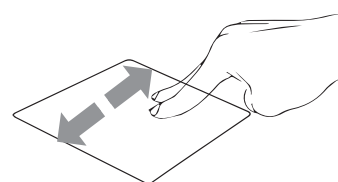

### Klepnutí/dvojitě klepnutí

**Klepnutím** na aplikaci ji vyberete.

**Poklepáním** na aplikaci ji spustíte.

**Přetažení**

Poklepejte na položku a poté táhnete stejným prstem aniž byste jej zvedli.

Položku dáte na nové místo zvednutím prstu.

**Levé kliknutí**

Kliknutím vyberete aplikaci.

Dvojím kliknutím spustíte aplikaci.

**Pravé kliknutí**

Kliknutím otevřete nabídku pravého kliknutí.

**Klepnutí dvěma prsty**

Klepnutím dvěma prsty simulujete nabídku pravého kliknutí.

**Potažení dvěma prsty (nahoru/dolů)**

Tahem dvou prstů rolujete nahoru nebo dolů.

**Potažení dvěma prsty (doleva/doprava)**

Tahem dvou prstů rolujete doleva a doprava.

**Zmenšení**

Táhněte dva prsty k sobě pro zmenšení.

**Zvětšení**

Roztáhněte dva prsty od sebe pro zvětšení.

**Tažení dvěma prsty**

Vyberte položku a stiskněte a držte tlačítko levého kliknutí. Tažením druhého prstu přetáhněte položku a zvednutím prstu ji uvolněte.