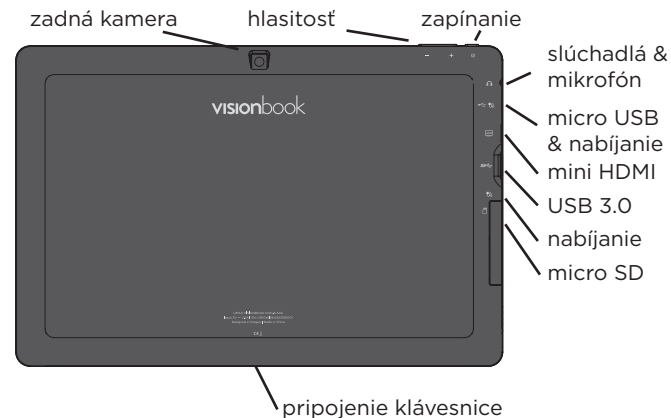

## WINDOWS 10 TIPY

Aplikace **Tipy** v systému Windows 10 je plná krátkých užitečných tipů, které vám pomohou naplno využít možnosti počítače se systémem Windows 10.

Vyberte tlačítko **Start**, napište **tipy** a pak nahoře v seznamu výsledků vyberte **Tipy**.

Umax, Umax logo, Visionbook a Visionbook logo jsou ochranné známky společnosti Umax Czech a.s. Windows je ochranná známka společnosti Microsoft Corporation.

**ZOZNÁMENIE SO ZARIADENÍM**

**ZAPNUTÍ POČÍTAČA****POUŽÍVANIE TOUCHPADU****Horizontálne posúvanie****Vertikálne posúvanie****Diagonálne posúvanie****Poklepanie/dvojité poklepanie**