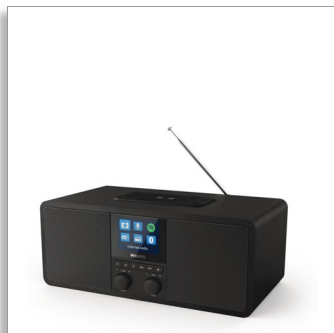

Philips
Internetové rádio

DAB+

Služba Spotify connect
Bluetooth®
s bezdrátovým nabíjením telefonu

TAR8805

Více toho, co milovat

Ať už máte jakýkoli vkus, s tímto internetovým rádiem Philips snadno najdete to, co milujete. Kromě internetového, DAB+ a FM ladění nabízí také kompatibilitu se službou Spotify Connect a streamování Bluetooth. Nabíjejte svůj mobilní telefon pomocí bezdrátové nabíjecí podložky Qi.

Internetové rádio DAB+ s mnoha funkcemi

- Internetové rádio. Tisíce stanic na dosah ruky
- Bluetooth. Streamování, hudba, podcasty a další
- Rádio DAB+/FM. Digitální ladění – až 20 předvoleb
- Podložka Qi pro bezdrátové nabíjení. Port USB
- Služba Spotify Connect. K dálkovému ovládání služby Spotify můžete použít mobilní zařízení.

Poslechněte si, co máte rádi

- Dva 3" širokopásmové reproduktory. Čistý a detailní zvuk
- Port funkce Bass-reflex. Plné a mocné nízké tóny

Ve dne v noci

- Elegantní vzhled. Velký 2,4" barevný displej
- Dvojitý budík a časovač vypnutí
- Vstup napájení. Napájení ze sítě
- Rozměry: 268 x 159 x 114 mm

Elegantní vzhled

Matně černá dřevěná skříň obklopuje velký lesklý barevný displej a černou kovovou mřížku reproduktoru. Displej zobrazuje obrázky alb a informace o písních ze služby Spotify Connect. Pokud posloucháte internetové rádio nebo DAB, ukazuje displej také loga stanic.