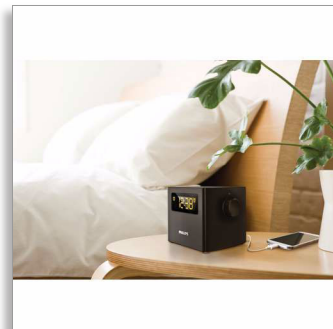

Philips  
Radiobudík

**FM, digitální ladění**

Duální budík  
Zálohování času a budíku

AJ4300B

## Začněte den podle svého!

Probouzejte se v pravý čas se dvěma časy buzení (jeden pro vás, druhý pro vašeho partnera) a naladěnými předvolbami stanic FM, aby vás mohly budit oblíbené rozhlasové pořady nebo zvuk budíku. Pomocí portu USB na přístroji lze nabíjet jakékoli mobilní zařízení.

### Snadné použití

- Záložní baterie zajistí proud pro paměti během výpadku napájení
- Nastavitelný jas displeje pro pohodlné zobrazení
- Časovač pro snadné usínání při oblíbené hudbě
- Port USB pro nabíjení libovolného mobilního zařízení