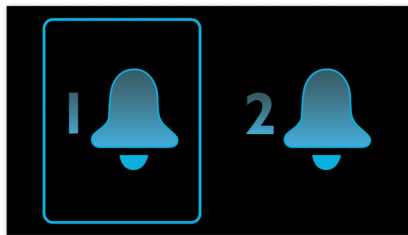

Duální budík

Audiosystém Philips přichází s dvěma časy buzení. Nastaví tak buzení pro vás i buzení pro vašeho partnera.