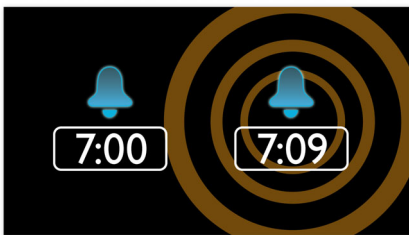

Opakovat buzení

Aby se zabránilo zaspání, disponuje radiobudík Philips funkcí odloženého buzení. Když budík zazvoní, avšak vy si chcete dopřát ještě chvilku spánku, jednoduše jednou stisknete tlačítko opakovaného buzení a pokračujte ve spánku. Po devíti minutách budík zazvoní znovu. Tlačítko opakovaného buzení můžete mačkat každých devět minut až do naprostého vypnutí budíku.