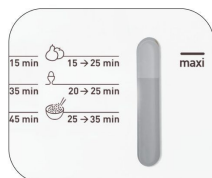

Tefal®

Convenient series

CONVENIENT SERIES VC145
Parní hrnec Tefal Convenient Seriesl VC145166
VC145166

Vařte chutné a zdravé jídlo každý den

Kompaktní ukládání pro úsporu prostoru

COMPACT STORAGE

Praktický parní hrnec, díky němuž využijete všechny výhody vaření v páře a budete připravovat jednoduše vynikající pokrmy. Dvě stohovatelné nádoby pro praktické skladování. Díky 60minutové časovači s automatickým vypnutím a možností sledování hladiny vody a plnění během vaření se velmi snadno používá. Nádoby v provedení z odolné nerezové oceli.

VÝHODY PRODUKTU

Časovač

Časovač s automatickým vypnutím

Odolná nerezová ocel

Doplňování vody zvnějšku

Snadné plnění během vaření

Viditelná hladina vody

Příslušenství pro vaření rýže a luštění

FOTKY PRODUKTU

Další obrázky produktu

Fotka (fotky) receptů

VLASTNOSTI PRODUKTU

➤ Příkon	900 W
➤ Objem	6
➤ Časovač (vaření vody)	Manuální
➤ Miska na rýži	ANO
➤ Snadné uskladnění	ANO
➤ Mřížky	Pevný
➤ Počet misek	2
➤ Ukazatel hladiny vody	ANO
➤ Vnější plnění vody	ANO
➤ Vhodné do myčky	ANO
➤ Vhodné do myčky – detaily	miska a víčko
➤ Barvy	Bílá a nerezová ocel
➤ [tech.char.country.origin]	China