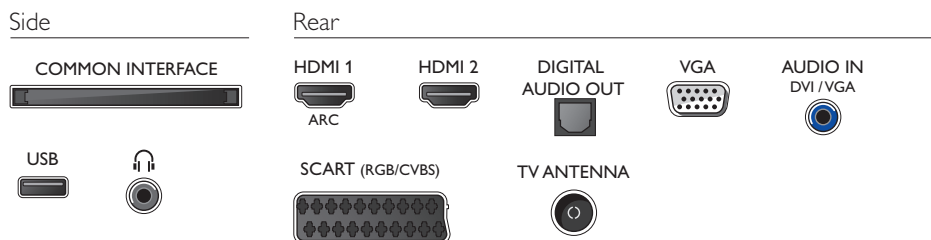

- .TXT, .ASS
- Formáty přehrávání hudby: AAC, MP3, WAV, WMA (v2 až v9.2)
- Formáty přehrávání obrazu: JPEG, BMP, GIF, PNG

Podporovaná rozlišení

- Vstupy z počítače: až 1920 x 1080 při 60 Hz
- Video vstupy: 24, 25, 30, 50, 60 Hz, až 1920 x 1080p

Tuner/příjem/vysílání

- Digitální příjem: DVB-T/T2/C
- Podpora MPEG: MPEG2, MPEG4
- Přehrávání videa: NTSC, PAL, SECAM

Spotřeba

- Napájení ze sítě: 220–240 V stř., 50/60 Hz
- Spotřeba energie v pohotovostním režimu: < 0,3 W
- Spotřeba elektrické energie v režimu Vypnuto: < 0,3 W
- Okolní teplota: 5 °C až 35 °C
- Funkce úspory energie: Automatický vypínač, Režim Eco, Vypnutí obrazu (u rádia)
- Značka energetické třídy: A+
- Spotřeba dle energetického štítku EU: 19 W
- Průměrná roční spotřeba: 28 kWh
- Obsah rtuti: 0 mg
- Přítomnost olova: Ano*

Rozměry

- Rozměry krabice (Š x V x H): 630 x 425 x 112 mm
- Rozměry sady (Š x V x H): 562,3 x 336,63 x 61,78 mm
- Šířka podstavce pod televizor: 373,79 mm
- Rozměry přístroje se stojanem (Š x V x H): 562,3 x 340,37 x 118,07 mm
- Hmotnost výrobku: 3,22 kg
- Hmotnost výrobku (+ podstavec): 3,27 kg
- Hmotnost včetně balení: 4,6 kg
- Kompatibilní s montáží na stěnu VESA: 75 x 75 mm

Příslušenství

- Dodávané příslušenství: Dálkový ovladač, 2x baterie AAA, Napájecí kabel, Stručný návod k rychlému použití, Brožura s právními a bezpečnostními informacemi, Stojan na nábytek

Connections

Datum vydání 2017-11-03

Verze: 3.3.1

12 NC: 8670 001 44267
EAN: 87 18863 01135 5

© 2017 Koninklijke Philips N.V.
Všechna práva vyhrazena.

Údaje mohou být změněny bez předchozího varování.
Ochranné známky jsou majetkem Koninklijke Philips N.V. nebo jejich příslušných vlastníků.

www.philips.com

* Elektronický programový průvodce (EPG) a skutečné možnosti jeho zobrazení (až na 8 dní) závisí na jednotlivých zemích a poskytovatelích služeb.

* Spotřeba energie v kWh za rok je počítána ze spotřeby elektrické energie televizoru při provozu 4 hodin za den po dobu 365 dní. Reálná spotřeba energie závisí na tom, jak mnoho bude televizor využíván.

* Televizor podporuje příjem DVB vysílání „Free to air“. Někteří operátoři DVB nemusí být podporováni. Aktuální seznam naleznete v části Nejčastější dotazy na webových stránkách podpory společnosti Philips. Někteří operátoři vyžadují podmíněný přístup a předplatné. Další informace získáte od operátora.

* (Philips) kompatibilní pouze se specifickým přehrávačem Philips.

* Tento televizor obsahuje olovo jen v určitých částech nebo součástkách, kde nelze použít jinou technologii, v souladu se stávajícími osvobozujícími klauzulemi směrnice RoHS.