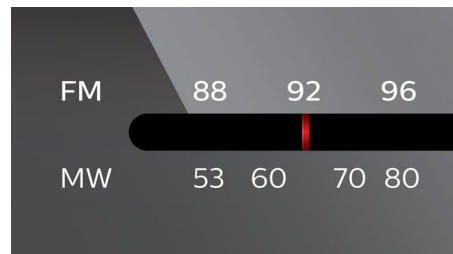

Tuner FM/MW

Stereofonní tuner FM/MW (AM)

Klávesy přímé předvolby

Klávesy přímé předvolby umožňují rychlý přístup k uloženým rozhlasovým stanicím

Vestavěný reproduktor

Reproduktor poskytuje dobrou kvalitu zvuku, díky čemuž přináší poslech ještě větší požitek.