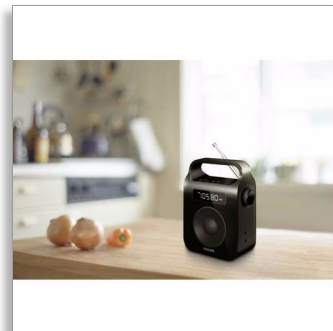

Philips
Přenosné rádio

Digitální tuner FM/MW
Zobrazení hodin
Baterie nebo střídavý proud

AE2600B

Vychutnejte si své oblíbené rádio

a po uložení mezi nimi přepínejte stiskem jediného tlačítka

Vychutnejte si své oblíbené stanice na vlnách FM/MW stisknutím jediného tlačítka na přenosném rádiu Philips. Díky digitálnímu ladění a 5 předvolbám, ovládaným stiskem jediného tlačítka, je používání rádia snadné. Velký podsvícený LCD displej je snadno čitelný i při nedostatečném okolním osvětlení.

Vychutnejte si své oblíbené stanice

- Tuner FM/MW pro poslech rádia
- Konektor stereo sluchátek pro lepší osobní hudební zážitky
- Vestavěný reproduktor pro vychutnání kvalitně přehrávané hlasité hudby

Snadné použití

- Klávesy přímé předvolby umožňují rychlý přístup k uloženým rozhlasovým stanicím
- Vestavěné hodiny
- Velký podsvícený LCD displej pro snadné prohlížení při slabém světle
- Indikátor vybité baterie poskytuje průběžné informace o úrovni nabití
- Napájení ze sítě nebo bateriemi s možností flexibilního umístění

PHILIPS

Přednosti

Vestavěné hodiny

Vestavěné hodiny mají vždy přesný čas. Z důvodu většího pohodlí jsou při vypnutém rádiu jsou automaticky zobrazeny.

Velký podsvícený LCD displej

Podsvícený displej LCD zajišťuje snadné prohlížení a obsluhu při slabém světle a na první pohled poskytuje jasné informace.