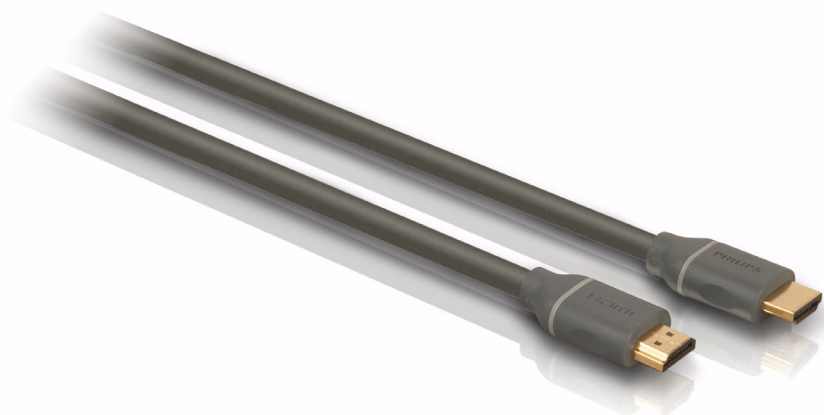

Philips  
Kabel HDMI

1,5 m

SWV4432S

## Objevte kvalitní televizor s vysokým rozlišením

a vysokorychlostním kabelem HDMI

Tento kabel HDMI™ spolehlivě zaručí přenos digitálního zvuku i obrazu s rozlišením až 4x 1080p+.

### Zabraňuje ztrátě signálu

- Stínění z holé mědi

### Vychutnejte si zvýšenou odolnost

- Lisovaný konektor zabezpečující propojení
- Pružný plášť z PVC