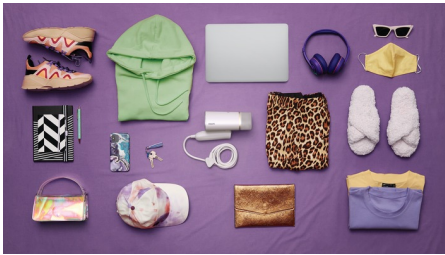

Přednosti

Kompaktní a skládací

Náš ruční napařovač řady 3000 je navržen tak, aby byl lehký, kompaktní a skládací pro snadné použití a skladování a zajistil tak upravené oděvy kdykoli a kdekoli. Je to ideální společník pro snadné a rychlé úpravy doma nebo na cestách.