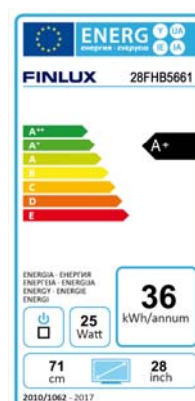

Nastavení zvuku, sluchátka	Přednastavené zvuk.režimy / Uživatelské nastavení s ekvalizérem / Balanc AVL – Aut.limit hlasitosti / Nastavení digitálního výstupu zvuku S/PDIF Výstup na sluchátka s regulací hlasitosti, možno zapnout také jako linkový výstup
USB PVR + Media přehrávač	USB Personal Video Recorder (USB PVR) nahrává na externí USB nosiče Okamžitý start nahrávání Timer - nastavení nahrávky pro dobu nepřítomnosti z EPG nebo ručně Přehrávání vpřed/vzad, standartní/zvýšenou rychlostí, zastavení obrazu Hudba formát MP3 MPEG1/2, Layer 1/2/3(MP3), Sample Rate : 8K~48kHz, Bit Rate : 32K~320Kbps Film formáty .avi/ .mpg/ .dat / .vob HEVC H.265, Video MPEG1 / MPEG2 / MPEG4 Video XviD, 3ivx / Audio PCM, MP3, WMA XviD verze až do 1.1.2 Max.rozlišení, snímací a přenosová rychlost 1080p@30fps/60fps – 50Mbps Podporované externí / interní titulky (.srt titulky s češtinou) Obrázkové formáty .jpg, bmp, gif, png, tif, webp Maximální rozlišení základní 8192 x 9192, progresivní 3000 x 3000
Konfigurace jazyka	Jazyk OSD v češtině + dalších 15 jazykových mutací Jazyk zvukového doprovodu a titulků česky + dostupné mutace Možná volba 2 preferenčních jazyků.
EPG (Elektronický přehled pořadů)	Zobrazení aktuálního a následujícího pořadu, náhled na následujících 7 dní. Přímé nastavení časovače z EPG, rozšířený popis pořadu, zobrazení údajů v češtině.
Pomoc pro neslyšící a nevidomé	Audiopopis pro nevidomé a titulky pro neslyšící
Teletext	TOP text1000 stran / Zobrazení skrytých titulků / Přímý přístup k podstránkám
Rodičovský zámek	Numerický kód, zámek na menu, programy, nastavení dle věku
Nastavení času	Automaticky / Ručně / S využitím GMT
Časovač programu	Nastavení programu, datum, čas začátku a konce, režim opakování Přímé zadání z EPG, Ruční editace nastavení
Časovač vypnutí	Automaticky po ukončení vysílání / ručně 10min. – 2hodiny Automaticky při nečinnosti obsluhy po 3 hodinách (funkci lze vypnout)
Hotelový režim	USB klonování, Blokace-vypnutí OSD menu, Uvítací obrazovka, Budík, Nastavení hlasitosti Nastavení startovacího programu, Blokace-vypnutí vstupů a tunerů a ovládacích tlačítek, atd.
Konektory	2x HDMI (HDMI CEC, HDMI ARC), 1x USB 2.0, 3AV CINCH (L+R+VIDEO) 1x VGA PC vstup (slouží i jakoYPbPr komponentní video vstup) LAN-ETHERNET(IEEE 802.3)RJ45, Výstup na sluchátka, Digitální audio výstup S/PDIF koaxiální Vstup CI+ kompatibilní pro moduly Skylink, Freesat, DIGI, UPC DVB/C, atd. Anténní vstup IEC (75ohm), Anténní vstup SAT F7
Napájení, Spotřeba, Energetická třída	Napájení 230V AC 50Hz, Provozní příkon : 25W / Příkon ve StandBy : < 0,5W, A+
Rozměry (Š x V x H) v mm	Se stojanem : 640 x 440 x 185 / Bez stojanu : 640 x 395 x 84
Hmotnost (kg)	Se stojanem : 4,7 / Bez stojanu : 4,2
Rozeře upínacích bodů pro montáž držáku na stěnu : 100 x 100mm, M4	

FINLUX