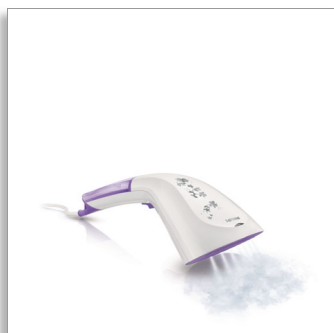

Philips Steam&Go
Ruční napařovač

1200 W

Napařování na vyžádání
Kartáč
Úložné pouzdro

Rychlé odstranění záhybů pouhým dotykem ruky

Zažijte pohodlí s ručním napařovačem Steam&Go. Stačí stisknout spoušť a rychle odstranit záhyby pomocí páry. Žehlení ještě nikdy nebylo tak snadné.

GC320/55

Rychlé odstranění záhybů

- Automatická nepřetržitá pára díky elektrickému čerpadlu
- Rychlá doba zahřívání
- Kartáč jako příslušenství pro hladkou povrchovou úpravu

Snadné použití

- Ergonomický design pro ruční obsluhu
- Není třeba žehlicí prkno
- Vyjímatelná nádržka na vodu pro snazší doplňování

Dokonce pro jemné látky jako hedvábí

Napařovač lze bezpečně používat na všech oděvech. Představuje skvělé řešení pro jemné tkaniny, jako je například hedvábí.

Automatická nepřetržitá pára

Elektrické čerpadlo zajišťuje nepřetržitou páru pro snadné a rychlé odstranění záhybů.

Ergonomický design

Ruční napařovač je lehký a pohodlně se používá díky ergonomickému a kompaktnímu designu.

Stačí stisknout spoušť a rychle odstranit záhyby pomocí nepřetržité páry.

Exkluzivní úložné pouzdro