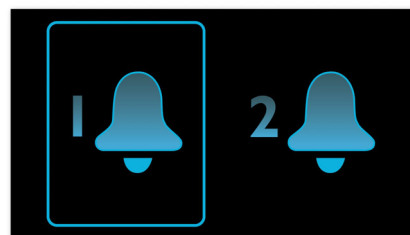

Duální budík

Audiosystém Philips přichází s dvěma časy buzení. Nastaví tak buzení pro vás i buzení pro vašeho partnera.

Záložní baterie

Záložní baterie zajistí proud pro paměti během výpadku napájení

Časovač

Pomocí časovače můžete nastavit, jak dlouho chcete poslouchat vybranou hudbu nebo zvolenou rozhlasovou stanici, než usnete. Stačí zadat časový interval (až 1 hodinu) a vybrat stanici, kterou chcete při usínání poslouchat. Rádio Philips bude pokračovat v reprodukci po zvolenou dobu a poté se automaticky přepne do tichého pohotovostního režimu s nízkou spotřebou energie. Časovač umožňuje usínání s oblíbeným moderátorem rozhlasové stanice bez počítání oveček nebo nadbytečného plýtvání energií.