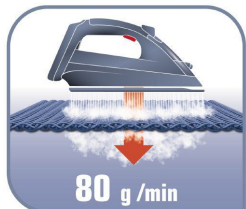

Tefal®

VIRTUO
Napařovací žehlička Virtuo FV1710E0
FV1710E0

To nejdůležitější pro rychlé a snadné žehlení

VYSOCE KLUZNÁ NEPŘILNAVÁ ŽEHLICÍ DESKA

Vysoce kluzná žehlicí deska opatřená pokročilou nepřilnavou technologií zajišťuje mimořádnou kluznost pro pohodlné a extra nenáročné žehlení.

Napařovací žehlička Virtuo umožňuje rychlé a snadné žehlení s nekompromisními výsledky. Kompaktní design a ergonomická regulace páry v kombinaci s nepřilnavou žehlicí deskou pro mimořádně snadné žehlení, příkonem 1800 W pro rychlé výsledky a parním rázem 80 g/min je ideální pro žehlení i těch neodolnějších záhybů.

VÝHODY PRODUKTU

NEPŘETRŽITÁ PRODUKCE PÁRY PRO EFEKTIVNÍ ŽEHLENÍ

Nepřetržitá produkce páry až 20 g/min. zajišťuje ideální výkon pro vysoce efektivní žehlení.

VÝKONNÝ PARNÍ RÁZ NA ODOLNÉ ZÁHYBY

Příkon 1800 W umožňuje rychlé žehlení, zatímco parní ráz 80 g/min. zvládne i ty nejodolnější záhyby.