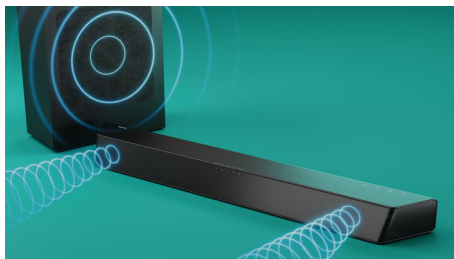

Philips
Soundbar 2.1
s bezdrátovým
subwooferem

520 W (max.)

2.1 s bezdrátovým subwooferem
Dolby Digital Plus
HDMI ARC

TAB7207

Bohatý zvuk pro všechny detaily

Tento fantastický soundbar s 2.1 kanály a subwooferem s bezdrátovým připojením přináší do vašeho obývacího pokoje skutečný zvuk jako v kině. Technologie Dolby Digital Plus nabízí neuvěřitelný prostorový zvuk a dva přídavné výškové reproduktory vám umožní ještě více rozšířit zvukové jeviště.

- Pohodlné připojení všech vašich oblíbených zdrojů
- Připojte se přes HDMI ARC, optický vstup, BT, zvukový vstup nebo USB
- Režim Stadion EQ. Přeneste si stadion domů.
- Rozhraní HDMI s funkcí ARC. Ovládejte soundbar dálkovým ovladačem televizoru
- Roku TV Ready™. Snadné nastavení. Jeden ovladač.

Osobitý vzhled. Snadné ovládání.

- Výrazný geometrický design. Snadné umístění
- Ovládání pomocí dotykových ovládacích prvků na soundbaru
- Můžete jej umístit na TV stolek, na stěnu nebo na jakoukoli rovnou plochu
- Technologie Philips Easylink pro pohodlné ovládání

PHILIPS

Přednosti

2.1 kanály. 8" subwoofer.

Tento soundbar s 2.1 kanály a bezdrátově připojitelným 8" subwooferem vás přenesení do centra dění a obklopí vás bohatým a virtuálním prostorovým zvukem bez ohledu na to, co právě sledujete nebo posloucháte. Všimněte si každého detailu a nechte se pohltnout mixem!