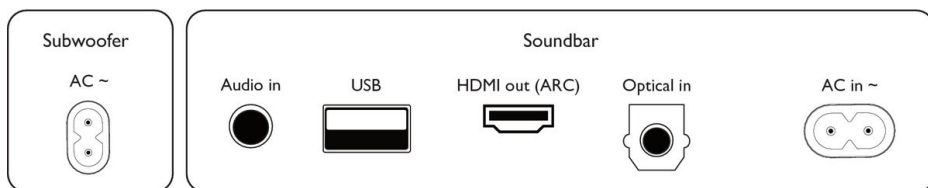

Podporované audio formáty

- HDMI ARC: Dolby Digital, Dolby Digital plus, LPCM 2ch
- Optický: Dolby Digital, LPCM 2ch
- USB: MP3, WAV, FLAC
- Bluetooth: SBC

Pohodlí

- EasyLink (HDMI-CEC): Zpětný audio kanál, Automatické zobrazování audio vstupu, Pohotovostní režim stisknutím jednoho tlačítka

- Noční režim: Ne
- Dálkový ovladač

Design

- Barva: Černá
- Možnost montáže na stěnu

Spotřeba

- Hlavní jednotka napájecího zdroje: 100–240 V stř., 50/60 Hz
- Spotřeba subwooferu v pohotovostním režimu: <0,5 W
- Spotřeba hlavní jednotky v pohotovostním režimu: <0,5 W
- Napájení subwooferu: 100–240 V stř., 50/60 Hz
- Automatický pohotovostní režim

Příslušenství

- Dodávané příslušenství: Dálkový ovladač (s baterií), Napájecí kabel, Držák pro montáž na stěnu, Stručný návod k rychlému použití, Mezinárodní záruční list

Rozměry

- Hlavní jednotka (Š x V x H): 800 x 65 x 106 mm
- Hmotnost hlavní jednotky: 2,1 kg
- Subwoofer (Š x V x H): 150 x 400 x 300 mm
- Hmotnost subwooferu: 4,74 kg

Rozměry balení

- Typ balení: Karton
- Počet zahrnutých výrobků: 1
- Typ umístění poličky: Pokládání
- Rozměry balení (Š x V x H): 46 x 18,5 x 97 cm
- Hrubá hmotnost: 8,64 kg
- Čistá hmotnost: 7,139 kg
- Hmotnost obalu: 1,501 kg
- EAN: 48 95229 12649 7

Vnější obal

- Počet spotřebitelských balení: 2
- Vnější obal (D x Š x V): 105 x 62 x 21 cm
- Hrubá hmotnost: 18,56 kg
- Čistá hmotnost: 14,278 kg
- Hmotnost obalu: 4,282 kg
- GTIN: 1 48 95229 12649 4

Datum vydání 2022-11-02

Verze: 6.1.2

12 NC: 8670 001 82583
EAN: 48 95229 12649 7

© 2022 Koninklijke Philips N.V.
Všechna práva vyhrazena.

Údaje mohou být změněny bez předchozího varování.
Ochranné známky jsou majetkem Koninklijke Philips N.V. nebo jejich příslušných vlastníků.

www.philips.com