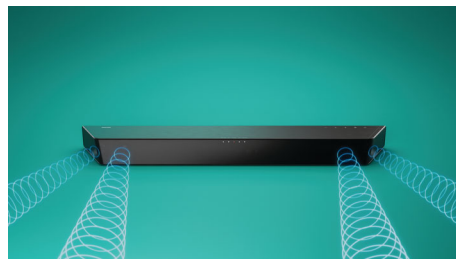

Širší zvukové jeviště

Rozšířte si zvuk! Dva přidavné výškové reproduktory na obou koncích soundbaru rozšiřují zvuk, abyste mohli jasně rozeznat jednotlivé nástroje. Snadno zachytíte a uslyšíte každý nástroj v orchestru, jako byste byli skutečně v sále!

Režim Stadion EQ

Zažijte vzrušení ze sportu přímo ve vašem obývacím pokoji. Režim Stadion EQ vás obklopí okolním ruchem davu na stadionu, takže se budete cítit, jako kdybyste byli přímo mezi fanoušky. Prožívejte s nimi každý důležitý moment, ale zároveň si vychutnejte křišťálově čistý zvuk komentáře.

Připojte své oblíbené zdroje

Streamujte seznamy skladeb z mobilního zařízení přes Bluetooth. Vaše média budou prostřednictvím tohoto fenomenálního soundbaru a subwooferu znít bohatěji, hlouběji a čistěji. Připojit se můžete také přes zvukový vstup, optický vstup, vstup HDMI ARC, nebo použijte USB disk pro přehrávání hudby.

Philips Easylink

Tento fantastický soundbar je vybaven technologií Philips Easylink pro maximální usnadnění a pohodlí. Ať už chcete upravit režimy ekvalizéru, basy, výšky nebo nastavení hlasitosti na svém zařízení nebo soundbaru, stačí vám k tomu pouze jeden dálkový ovladač!