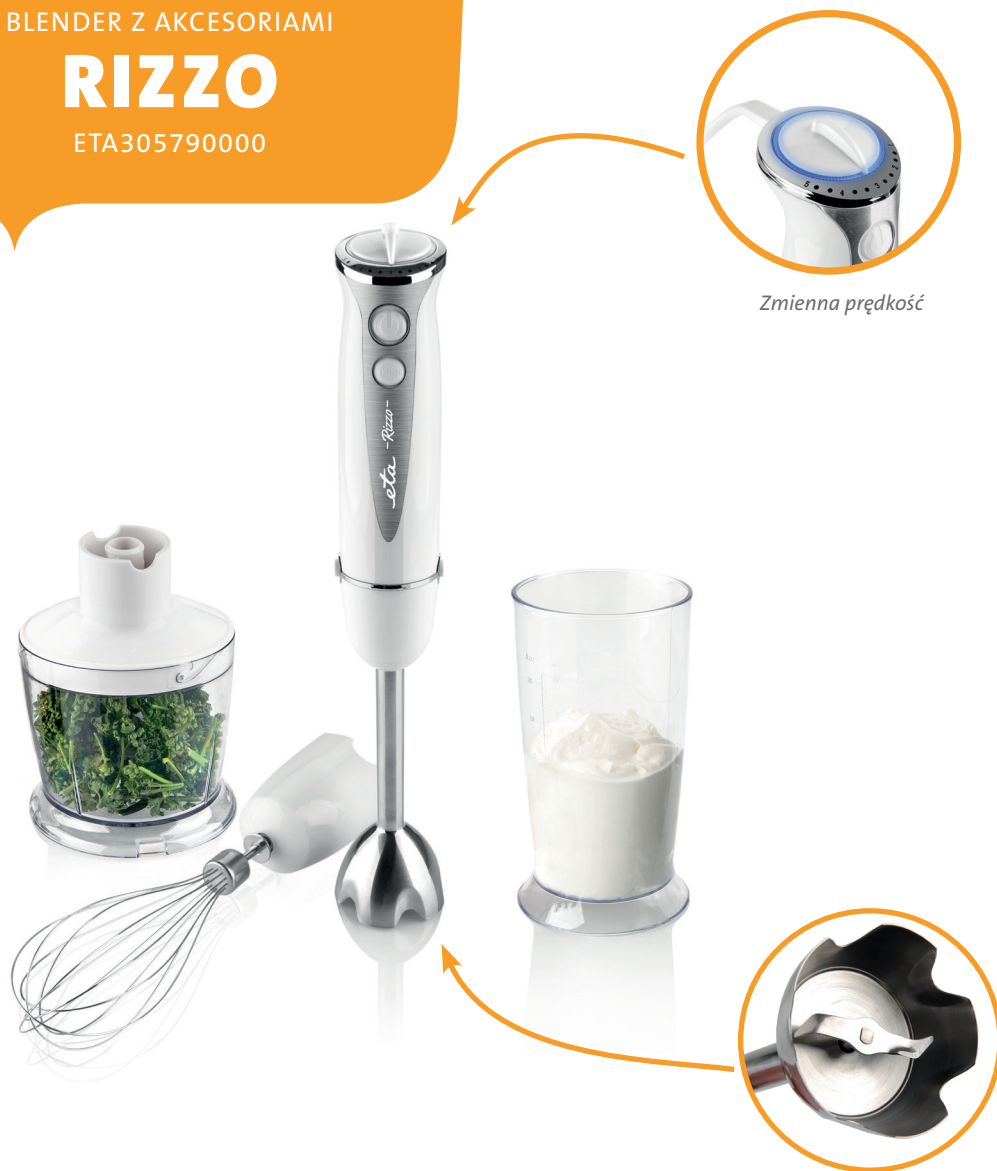

eta

BLENDER Z AKCESORIAMI

**RIZZO**

ETA305790000

Zmienna prędkość

Ostre ostrze ze stali  
nierdzewnej

400  
W

Pobór mocy

Silnik DC o długiej żywotności

Tryb TURBO dla najwyższej prędkości

Sygnalizacja świetlna

Końcówka do ubijania

Mały pojemnik do siekania 500 ml

Pojemnik roboczy 600 ml

- Ergonomiczne uchwyty
- Bardzo szybki montaż, prosta obsługa i łatwa konserwacja
- Połączenie wysokiej jakości stali nierdzewnej i tworzyw sztucznych
- Nowoczesny i elegancki design
- Długość kabla 1,3 m
- Poziom hałasu 75 dB(A) re 1pW

#### Akcesoria:

- Usuwalna nakładka ze stali nierdzewnej
- Końcówka do ubijania
- Mały pojemnik do siekania 500 ml
- Pojemnik roboczy 600 ml

#### KOLOR

biały, stal nierdzewna

EAN: 8590393258734