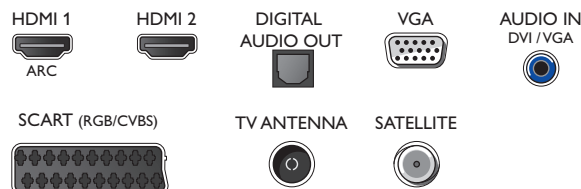

Obsługiwana rozdzielczość wyświetlacza

- Obraz z komputera: rozdzielczość do 1920 x 1080 przy 60 Hz
- Wejścia wideo: 24, 25, 30, 50, 60 Hz, rozdzielczość do 1920 x 1080p

Tuner/Odbiór/Transmisja

- Telewizja cyfrowa: DVB-T/T2/T2-HD/C/S/S2
- Obsługa MPEG: MPEG2, MPEG4
- Odtwarzanie wideo: NTSC, PAL, SECAM
- Telegazeta: Telegazeta Hypertext (1000 stron)

Moc

- Obecność ołowiu: Tak*
- Zawartość rtęci: 0 mg
- Zasilanie sieciowe: 220–240 V AC, 50/60 Hz
- Temperatura otoczenia: 5°C–35°C
- Etykieta energetyczna UE: 21 W
- Roczne zużycie energii: 31 kWh
- Klasa energetyczna: A
- Pobór mocy w trybie gotowości: < 0,3 W
- Pobór mocy w trybie wyłączenia: < 0,3 W
- Funkcje oszczędzania energii: Zegar automatycznego wyłączenia, Tryb EcoMode, Wyłączanie obrazu (dla radia)

Wymiary

- Szerokość podstawy telewizora: 447,6 mm
- Wymiary pudełka (szer. x wys. x gł.): 600 x 390 x 100 mm
- Wymiary zestawu (szer. x wys. x gł.): 512,3 x 308 x 45,7 mm
- Wymiary zestawu z podstawą (szer. x wys. x gł.): 512,3 x 315,9 x 112 mm
- Waga produktu: 2,56 kg
- Waga produktu (z podstawą): 2,59 kg
- Waga wraz z opakowaniem: 3,8 kg
- Uchwyt ścienny zgodny ze standardem VESA: 75 x 75 mm

Akcesoria

- Akcesoria w zestawie: Pilot zdalnego sterowania, 2 baterie AAA, Podstawa na biurko, Przewód zasilający, Skrócona instrukcja obsługi, Broszura dot. kwestii prawnych i bezpieczeństwa, Broszura gwarancyjna

Connections

Side

Rear

Data wydania 2017-05-12

Wersja: 9.8.1

12 NC: 8670 001 39124
EAN: 87 18863 00998 7

© 2017 Koninklijke Philips N.V.
Wszelkie prawa zastrzeżone.

Dane techniczne mogą ulec zmianie bez powiadomienia. Znaki towarowe są własnością Koninklijke Philips N.V. lub własnością odpowiednich firm.

www.philips.com

* Elektroniczny przewodnik telewizyjny i faktyczna dostępność (do 8 dni) zależą od kraju i operatora.

* Zużycie energii jest wyrażane w kWh na rok, w oparciu o pobór mocy telewizora działającego 4 godziny dziennie przez 365 dni.

Dokładne zużycie energii zależy od sposobu użytkowania telewizora.

* Telewizor zapewni odbiór sygnału DVB dla ogólnodostępnych programów telewizyjnych. Niektórzy nadawcy DVB mogą nie być obsługiwani. Aktualną listę można znaleźć w sekcji Często zadawane pytania na stronie pomocy technicznej firmy Philips. W przypadku niektórych nadawców obowiązuje dostęp warunkowy i wymagana jest subskrypcja. Aby uzyskać dodatkowe informacje, skontaktuj się z nadawcą.

* (Philips) zgodne tylko z określonymi odtwarzaczami firmy Philips.