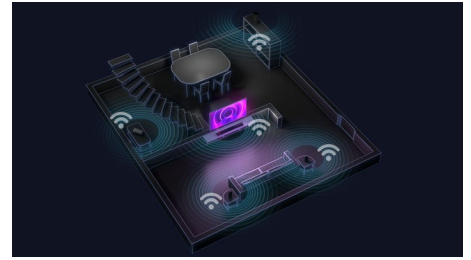

Prostorový zvuk podle potřeby

Chcete si domácí sledování filmu užít naplno? Jednoduše odpojte odnímatelné reproduktory z konců soundbaru a umístěte je za sebe,

abyste získali skutečně prostorovou sestavu. Vyhrazený středový kanál zajistí, že uslyšíte každé slovo – od filmových trháků po podcasty.

Dolby Atmos a Dolby Surround

Dopřejte si plný zážitek ze zvuku Dolby Atmos z tohoto soundbaru s reproduktory mířícími nahoru. Vaše oblíbené filmy a pořady budou znít úchvatně realisticky a zvuk bude proudit nad vámi i kolem vás. Pokud sledujete obsah s jiným zvukem než Atmos, soundbar se přepne na zvuk Dolby Surround.

B97/10

Play-Fi. Do více místností a další funkce

Díky kompatibilitě s technologií DTS Play-Fi je tento prvotřídní soundbar Fidelio výkonnou součástí zvukového nastavení pro více místností. Reproduktory kompatibilní s technologií Play-Fi můžete snadno synchronizovat a seskupovat a streamovat seznamy skladeb do každé místnosti ve vysoké kvalitě, aniž byste se ochudili o jediný tón.

Všechny vaše oblíbené zdroje

Co se týče hudby, služba Spotify Connect umožňuje streamovat nejkvalitnější signál služby Spotify prostřednictvím sítě Wi-Fi. Můžete také streamovat seznamy skladeb ve vysokém rozlišení z mobilního zařízení prostřednictvím technologie Apple AirPlay 2 nebo Bluetooth. U filmů a her umožňuje přenos v rozlišení 4K připojit zdroje 4K HDR bez ztráty rozlišení.