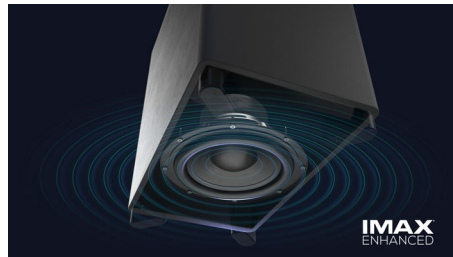

IMAX Enhanced

Tento výkonný soundbar má certifikaci IMAX Enhanced, což znamená, že dokáže poskytnout zvukový zážitek, který vás skutečně vezme do jiného světa. 240W subwoofer vypadá skvěle volně stojící a samotný soundbar má tenký profil pro snadné umístění.

B97/10