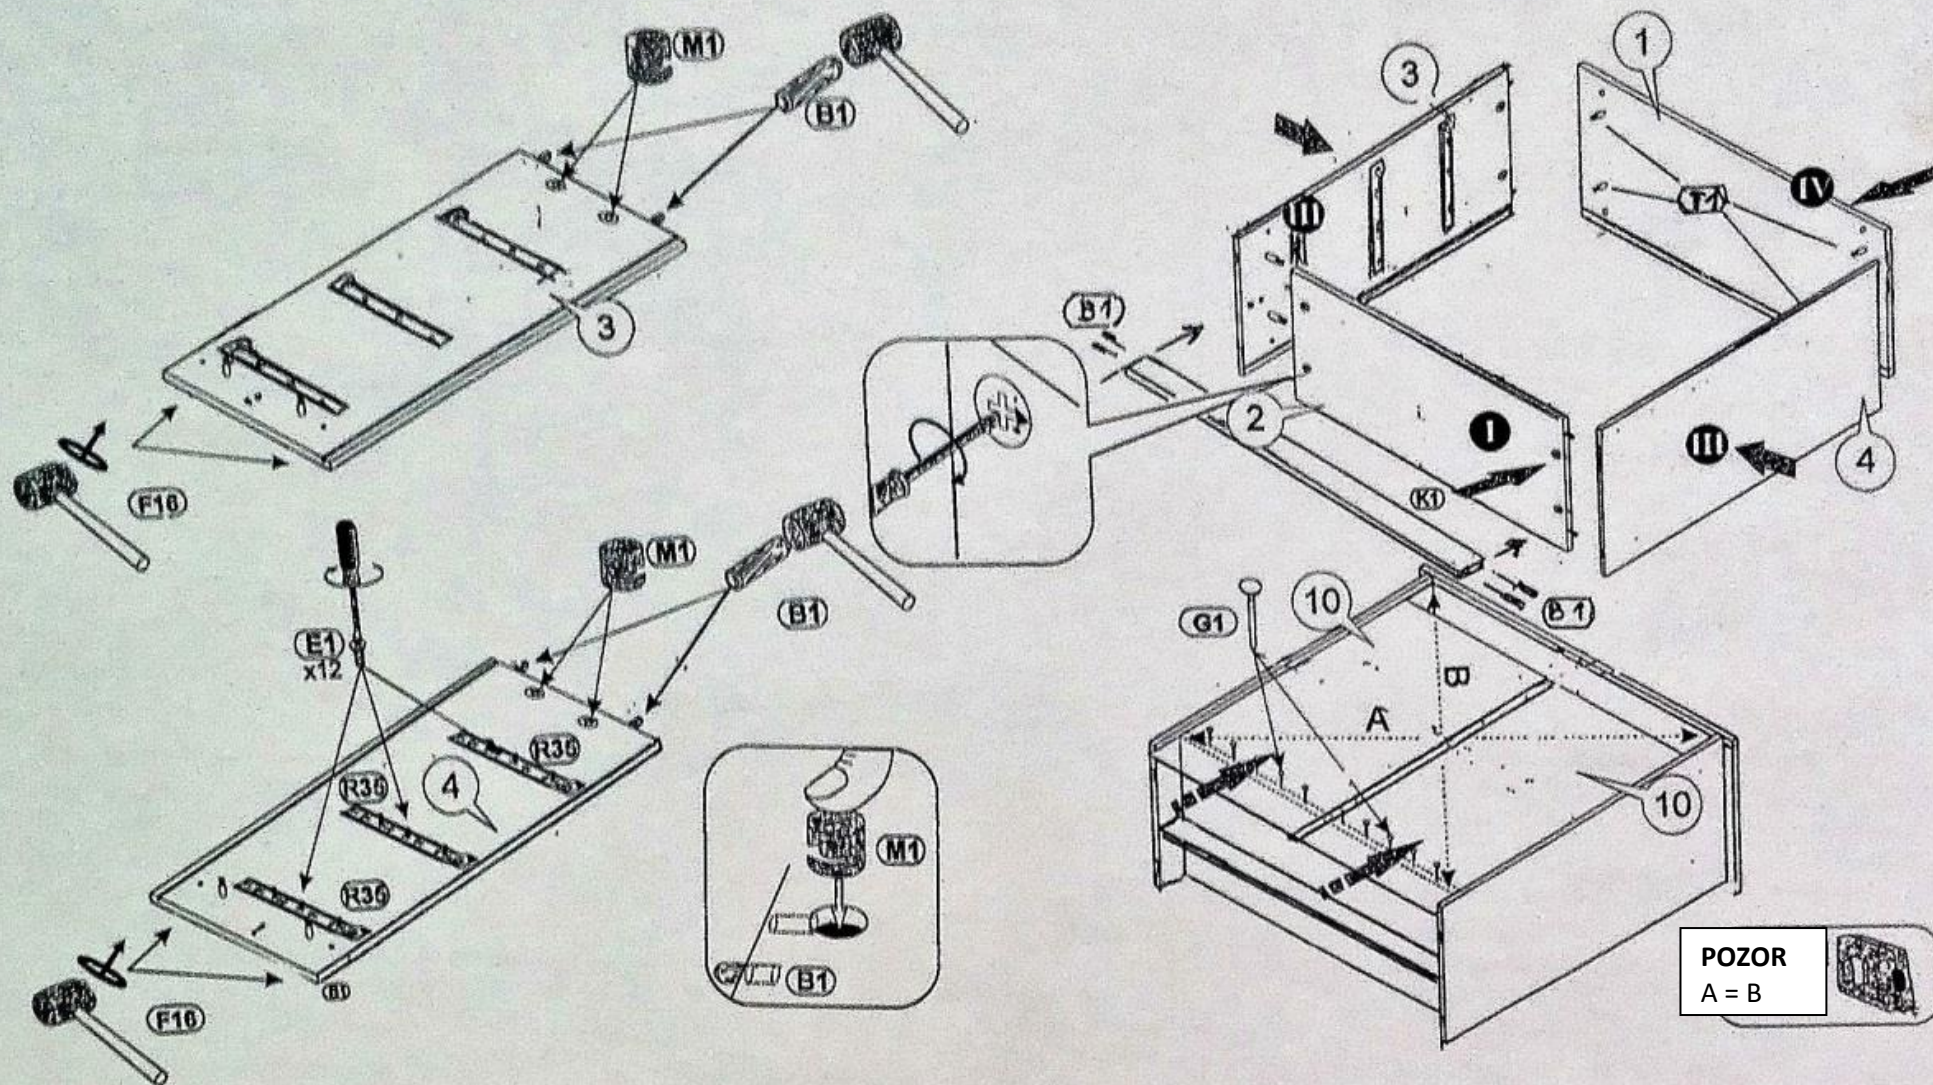

KOMODA

Typ: 40

Strana 2 z 4