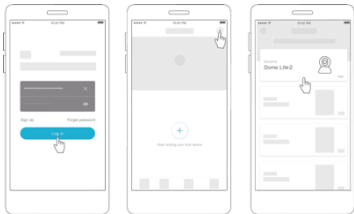

1x sada na
upevnenie

1x inštalačná
šablóna

1x manuál

Popis kamery

Zapojenie kamery

Pripojte napájací adaptér do elektrickej zásuvky s pripojeným káblom USB ku kamere. Pre optimálny výkon použite príslušenstvo obsiahnuté v pôvodnom balení.

Stiahnutie aplikácie blurams

Stiahnite si aplikáciu pomocou hľadania „blurams“ v App Store alebo Google Play. Pre rýchlejšiu inštaláciu naskenujte QR kód, ktorý vás automaticky presmeruje do obchodu s aplikáciami.

Pridanie kamery k blurams účtu

Otvorte aplikáciu blurams, zaregistrujte sa do bezplatného účtu blurams a prihláste sa. Prejdite na domovskú stránku, v pravom hornom rohu kliknite na ikonu „+“ a vyberte typ kamery.