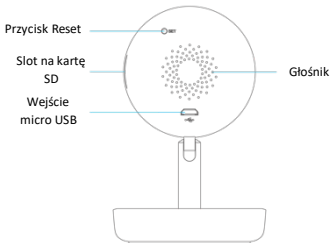

1x zestaw do
mocowania

1x szablon do
instalacji

1x podręcznik

Opis kamery

Podłączenie kamery

Podłącz adapter zasilający do gniazdka elektrycznego z kablem USB podłączonym do kamery. W celu uzyskania optymalnej mocy skorzystaj z akcesoriów załączonych w oryginalnym opakowaniu.