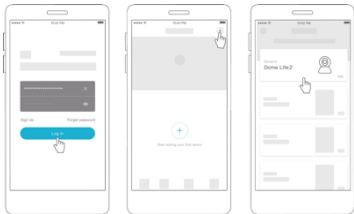

1x manuál

Popis kamery

Reset tlačítko

Slot na SD
kartu

Micro USB
vstup

Reproduktor

Zapojení kamery

Připojte napájecí adaptér do elektrické zásuvky s připojeným kabelem USB ke kameře. Pro optimální výkon použijte příslušenství obsažené v původním balení.

Stážení aplikace blurams

Stáhněte si aplikaci pomocí hledání „blurams“ v App Store nebo Google Play. Pro rychlejší instalaci naskenujte QR kód, který vás do obchodu s aplikacemi automaticky přesměruje.

Přidání kamery k blurams účtu

Otevřete aplikaci blurams, registrujte se k bezplatnému účtu blurams a přihlaste se. Přejděte na domovskou stránku, klikněte na ikonu „+“ v pravém horním rohu a vyberte typ kamery. Kameru přidejte podle pokynů na rozhraní aplikace.

Instalacja kamery

1. Po pomyślnym sparowaniu z aplikacją, upewnij się, że kamera może połączyć się z Wi-Fi w miejscu jej instalacji.
2. Za pomocą załączonych śrub umocuj podstawę kamery. Skorzystaj z samoprzylepnej naklejki montażowej, która dokładnie naprowadzi Cię podczas wiercenia.
3. Ruchem obrotowym połącz kamerę z zamontowaną podstawą.
4. Jeśli prawidłowo sparowałeś kamerę z telefonem, kamera automatycznie połączy się z Twoim kontem.
5. Teraz możesz obserwować transmitowany obraz. Jeśli nie widzisz obrazu, problemem może być zasięg Twojej sieci Wi-Fi. Przenieś router bliżej kamery.
6. Jeśli obraz jest widoczny, skieruj widok kamery w pożądanym kierunku.