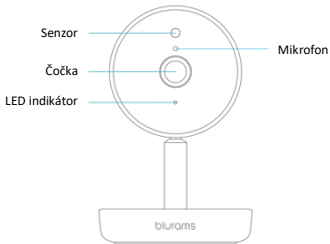

Popis kamery