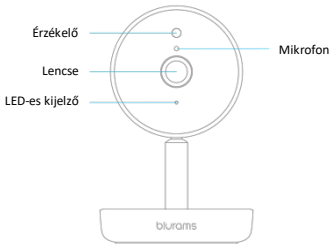

1x
rögzítőkészlet

1x
telepítősablon

1x utasítás

A kamera leírása

Reset gomb

SD-kártya
nyílás

Micro-USB
bemenet

Hangszóró