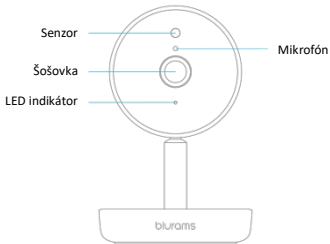

1x sada na
upevnenie

1x inštalačná
šablóna

1x manuál

Popis kamery

Zapojenie kamery

Pripojte napájací adaptér do elektrickej zásuvky s pripojeným káblom USB ku kamere. Pre optimálny výkon použite príslušenstvo obsiahnuté v pôvodnom balení.