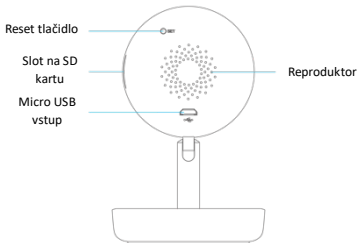

1x sada na
upevnenie

1x inštalačná
šablóna

1x manuál

Popis kamery

Zapojenie kamery

Pripojte napájací adaptér do elektrickej zásuvky s pripojeným káblom USB ku kamere. Pre optimálny výkon použite príslušenstvo obsiahnuté v pôvodnom balení.