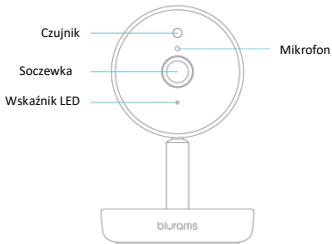

1x zestaw do
mocowania

1x szablon do
instalacji

1x podręcznik

Opis kamery

Podłączenie kamery

Podłącz adapter zasilający do gniazdka elektrycznego z kablem USB podłączonym do kamery. W celu uzyskania optymalnej mocy skorzystaj z akcesoriów załączonych w oryginalnym opakowaniu.