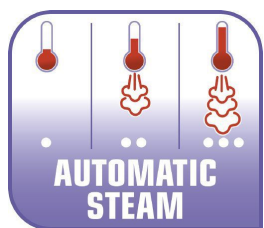

VÝHODY PRODUKTU

Příkon 3000 W pro rychlé zahřátí

Vysoký příkon pro rychlé zahřátí a velkou výkonnost.

Variabilní výstup páry pro snadné odstraňování záhybů

Kontinuální výstup páry až 55 g/min. vám poskytuje ideální konstantní množství páry pro účinné odstranění všech záhybů.

Parní ráz až 220 g/min. pro odstranění i těch nejodolnějších záhybů

Využijte parní ráz k odstranění odolných záhybů nebo k osvěžení vašich oděvů vertikální párou.

Funkce Anti Drip brání vzniku skvrn na prádle

Funkce Anti Drip během žehlení brání odkapávání vody a vzniku skvrn na prádle.

Inteligentní automatické vypnutí pro zvýšenou bezpečnost

Je-li žehlička náhodou ponechána bez dozoru, automaticky se vypne. Ve vertikální poloze se vypne za 8 minut. Pokud žehlička zůstane stát na žehlicí ploše, trvá její vypnutí pouhých 30 sekund.