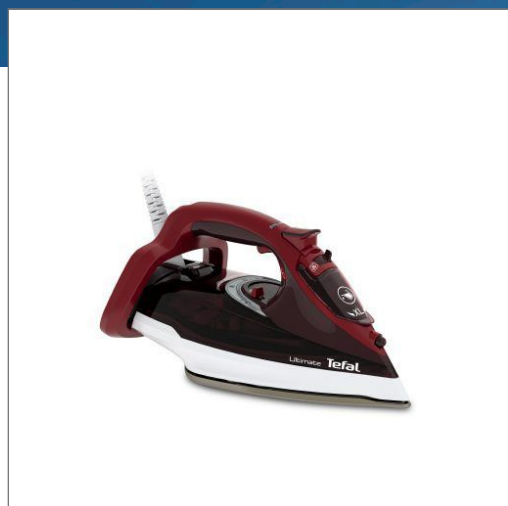

Tefal®

ULTIMATE ANTI-CALC

Napařovací žehlička Tefal Ultimate Anti-calc FV9775EA
FV9775E0

Dlouhotrvající a vysoký výkon zajišťující dokonalé výsledky

Unikátní patentovaný sběrač vodního kamene pro dlouhotrvající výkonnost
Unikátní patentovaný vyjímatelný sběrač vodního kamene Tefal zachycuje částice vodního kamene, zajišťuje dlouhodobý parní výkon a velmi snadno se čistí.

Žehlička Ultimate Anti-Calc vám okamžitě pomůže zvládnout velká množství prádla s dokonalými výsledky. Snoubí v sobě výjimečný parní výkon pro bezvadné odstraňování záhybů a unikátní patentovaný sběrač vodního kamene Tefal pro dlouhotrvající výkonnost.

VÝHODY PRODUKTU

Příkon 3000 W pro rychlé zahřátí

Vysoký příkon pro rychlé zahřátí a velkou výkonnost.

Variabilní výstup páry pro snadné odstraňování záhybů

Kontinuální výstup páry až 55 g/min. vám poskytuje ideální konstantní množství páry pro účinné odstranění všech záhybů.

Parní ráz až 220 g/min. pro odstranění i těch nejodolnějších záhybů

Využijte parní ráz k odstranění odolných záhybů nebo k osvěžení vašich oděvů vertikální párou.

Funkce Anti Drip brání vzniku skvrn na prádle