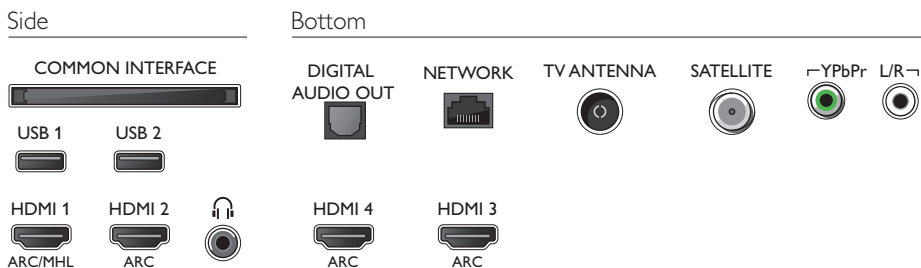

Connections

Datum vydání 2017-06-19

Verze: 11.5.1

12 NC: 8670 001 44377
EAN: 87 18863 01146 1

© 2017 Koninklijke Philips N.V.
Všechna práva vyhrazena.

Údaje mohou být změněny bez předchozího varování.
Ochranné známky jsou majetkem Koninklijke Philips N.V. nebo jejich příslušných vlastníků.

www.philips.com

* Elektronický programový průvodce (EPG) a skutečné možnosti jeho zobrazení (až na 8 dnů) závisí na jednotlivých zemích a poskytovatelích služeb.

* Nabídka aplikací Android se liší podle země. Více informací naleznete ve svém místním obchodě Google Play Store.

* Spotřeba energie v kWh za rok je počítána ze spotřeby elektrické energie televizoru při provozu 4 hodin za den po dobu 365 dní. Reálná spotřeba energie závisí na tom, jak mnoho bude televizor využíván.

* Televizor podporuje příjem DVB vysílání „Free to air“. Někteří operátoři DVB nemusí být podporováni. Aktuální seznam naleznete v části Nejčastější dotazy na webových stránkách podpory společnosti Philips. Někteří operátoři vyžadují podmíněný přístup a předplatné. Další informace získáte od operátora.

* Funkce Google Cast je závislá na aplikacích a zařízeních Google Cast Ready. Blíží informace najdete na stránce výrobků Google Cast.

* Aplikace Philips TV Remote a související funkce se liší podle modelu televizoru, operátora a země, stejně jako se liší podle modelu chytrého zařízení a operačního systému. Podrobnosti naleznete na adrese www.philips.com/TVRemoteapp.

* Nabídka aplikace Smart TV se liší podle modelu televizoru a země. Podrobnosti naleznete na adrese www.philips.com/smarttv.

* Nahrávání USB lze použít pouze pro digitální kanály. Nahrávání může být omezeno ochranou vysílání proti kopírování (CI+). Mohou rovněž platit omezení podle jednotlivých zemí a kanálů.

* Vezměte prosím na vědomí, že server Amazon Apps nemusí být k dispozici ve vaší zemi (v současné době je dostupný pouze ve Velké Británii, Německu, Rakousku)

* Tento televizor obsahuje olovo jen v určitých částech nebo součástkách, kde nelze použít jinou technologii, v souladu se stávajícími osvobozujícími klauzulemi směrnice RoHS.