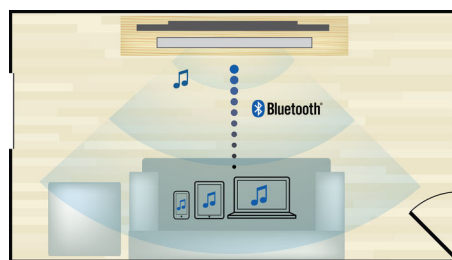

Bezdrátové streamování Bluetooth

Bezdrátové streamování hudby Bluetooth z hudebních zařízení

HDMI ARC

Rozhraní HDMI ARC zpřístupní veškeré zvuky z vašeho televizoru

Datum vydání 2019-09-12

Verze: 4.1.1

12 NC: 8670 001 59858
EAN: 69 51613 99782 6

© 2019 Koninklijke Philips N.V.
Všechna práva vyhrazena.

Údaje mohou být změněny bez předchozího varování.
Ochranné známky jsou majetkem Koninklijke Philips N.V. nebo jejich příslušných vlastníků.

www.philips.com