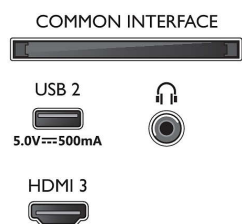

Formáty přehrávání hudby: AAC, MP3, WAV, WMA (v2 až v9.2), WMA-PRO (v9 a v10), FLAC

Podpora formátů titulků: .SMI, .SRT, .SSA, .SUB, .TXT, .ASS

Formáty přehrávání obrazu: JPEG, BMP, GIF, PNG, HEIF

Zpracování

Výkon zpracování: Dvoujádrový

Zvuk

Výstupní výkon (RMS): 20 W

Vylepšení zvuku: Zvuk A.I., Zřetelné dialogy,

Dolby Atmos, Dolby Bass Enhancement,

Dolby Volume Leveler, Noční režim,

Inteligentní ekvalizér

Kodek: Dolby Digital MS12 V2.6

Konfigurace reproduktorů: 2 x 10W

širokopásmový reproduktor

Možnosti připojení

Počet připojení HDMI: 3

Vlastnosti rozhraní HDMI: 4K, Zpětný audio kanál

EasyLink (HDMI-CEC): Průchod signálu dálkového ovladače, Systémové ovládání audia, Pohotovostní režim systému, Přehrávání stisknutím jednoho tlačítka

Počet portů USB: 2

Bezdrátové připojení: Wi-Fi 802.11ac, 2x2, Dual band, Bluetooth 5.0

Další připojení: Rozhraní Common Interface Plus (CI+), Ethernet-LAN RJ-45, Digitální audiovýstup (optický), Výstup pro sluchátka, Servisní konektor, Satelitní konektor

HDCP 2.3: Ano na všech HDMI

HDMI ARC: Ano, na HDMI1

Funkce HDMI 2.1: Funkce eARC na HDMI 1, Podpora funkcí ARC / VRR / ALLM

EasyLink 2.0: HDMI-CEC pro Philips TV/SB, Externí nastavení prostřednictvím uživatelského rozhraní televizoru

Podpora funkcí HDMI video

Hry: ALLM, HDMI VRR

HDR: HLG, HDR10, HDR10+, Dolby Vision

Connections

Side