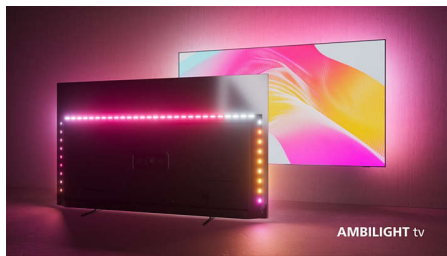

Přednosti

Televizor Ambilight

Televizory Ambilight jsou jediné televizory se světly LED za obrazovkou, které reagují na to, co sledujete, a zaplaví vás aureolou barevného světla. Vše se tím změní: televizor vám bude připadat větší a budete hlouběji vtaženi do svých oblíbených pořadů, filmů a her.

Opravdu ostrý obraz

Ať už sledujete cokoli, tento LED televizor s rozlišením 4K a technologií Ambilight zajistí jasný a opravdu ostrý obraz s živými barvami. Navíc je televizor kompatibilní s hlavními formáty HDR, takže během streamování HDR obsahu uvidíte více detailů, dokonce i ve tmavých a světlých místech.