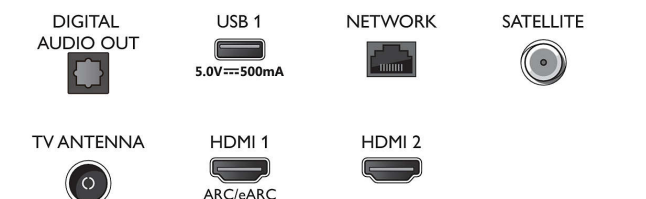

Podpora funkcí HDMI video

Hry: ALLM, HDMI VRR

HDR: HLG, HDR10, HDR10+, Dolby Vision

Connections

Side

Bottom

* Elektronický programový průvodce (EPG) a skutečné možnosti jeho zobrazení (až na 8 dní) závisí na jednotlivých zemích a poskytovatelích služeb.