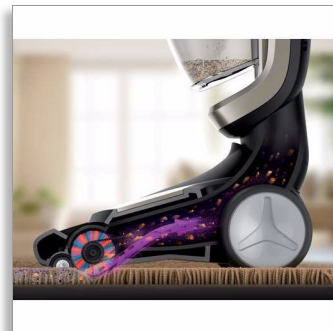

Philips PowerPro Aqua
Bezdrátový tyčový vysavač

3v1

Vysává a vytírá jedním tahem
25,2 V

FC6408

Vysává a vytírá jedním tahem

Vždy po ruce pro rychlý každodenní úklid

Nový bezdrátový (25,2 V) vysavač PowerPro Aqua je výkonným pomocníkem 3 v 1 pro uklízení každodenního nepořádku. Beszáčkový vysavač na všechny podlahy, ruční vysavač pro povrchy, jako jsou pohovky, židle nebo rohy, a stírací systém pro uklízení vlhké špíny.