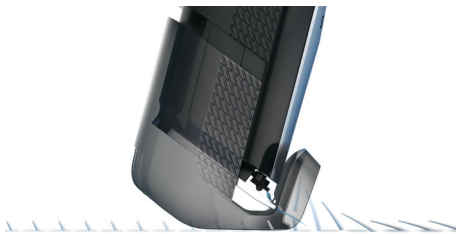

System dynamického navádění zaručuje rovnoměrný výsledek

Tento zastříhovač s celokovovými břity vám pomůže dosáhnout požadovaného strniště nebo krátkého či delšího plnovousu. Náš nový integrovaný hřeben nadzdvihává vlasy a zaručuje tak rovnoměrné zastřížení po jediném přejetí.

Snadné zastříhování

- Zajišťuje rovnoměrný výsledek zvednutím vousů do úrovně břitu
- Navádí vousy k břitům a zajišťuje tak snadné zastříhování
- Rychlejší zastříhování díky dvojité ostřeným břitům*

Dokonalé strniště

PHILIPS

Zastříhovač strniště

přesné 0,2mm nastavení Celokovové břity, 70 min bezdrátového použití/1h nabíjení, Integrovaný hřeben zvedá vousy

Přednosti

Systém dynamického vedení vousů

Systém dynamického vedení vousů zajišťuje spolu s integrovaným hřebenem pro zvedání vousů rovnoměrný výsledek zastřihování a pomůže vám dosáhnout požadovaného strniště nebo krátkého či dlouhého plnovousu.

Integrovaný hřeben pro zvedání vousů

Zastřihnoutí strniště jedním rychlým pohybem šetrným k pokožce. Náš nový integrovaný hřeben pro zvedání vousů zvedá a navádí vousy k břitům a zajišťuje tak snadné a rovnoměrné zastřihování.