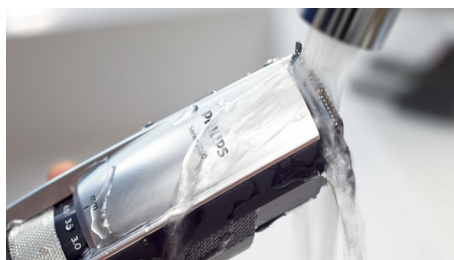

Snadné zastříhování

- Zajišťuje rovnoměrný výsledek zvednutím vousů do úrovně břitu
- Navádí vousy k břitům a zajišťuje tak snadné zastříhování
- Rychlejší zastříhování díky dvojité ostřeným břitům*

Dokonalé strniště

Integrovaný hřeben pro zvedání vousů

Zastřihnoutí strniště jedním rychlým pohybem šetrným k pokožce. Náš nový integrovaný hřeben pro zvedání vousů zvedá a navádí vousy k břitům a zajišťuje tak snadné a rovnoměrné zastřihování.

Celokovové břity

Tento zastříhovač je vybaven dvojité ostřenými břity, které v každém pohybu pojmu více vousů.

17 nastavení délky se zajištěním volby

Vyberte si upřednostňované nastavení délky otáčením nastavovacího kolečka na rukojeti, dokud se nezobrazí požadovaná délka od 0,4 do 7 mm s přesností 0,2 mm. Zvolená délka se poté „uzamkne“ a zajistí přesné a rovnoměrné zastřihování.

100% vodotěsný

Zastříhovací hlavu důkladně vyčistěte opláchnutím pod tekoucí vodou. Zastříhovač je kompletně vodotěsný.

BT5205/16

Břity šetrné k pokožce

Dosáhnete pokaždé dokonalého a zároveň šetrného zastřihování. Břity zastříhovače vousů se o sebe jemně třou a navzájem se tak brousí, takže zůstávají mimořádně ostré a efektivní. Mají také zaoblené hroty, které předcházejí podráždění pokožky.