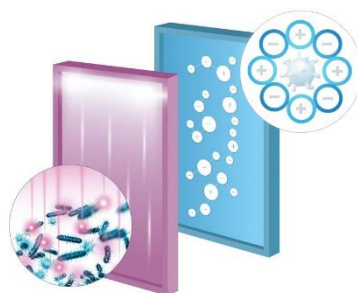

#### Zdravé dýchání

Trpíte v zimě často nachlazením nebo celoročními alergiemi? Jedním z důvodů může být suchý vzduch ve vašem bytě či kanceláři. Nízká vlhkost zvyšuje riziko respiračních onemocnění, zhoršuje alergie, astma a může mít vliv na celkovou únavu organismu. Zvlhčovač ZV2021 je ideální první pomocí, protože **dokáže zvýšit vlhkost v místnosti a docílit zdravějšího prostředí**. Nabízí **7 úrovní intenzity páry** a díky **tichému provozu** můžete zvlhčovač pohodlně používat i během spánku.

#### 4 provozní režimy

Po zapnutí pracuje zvlhčovač v režimu **Auto**, ve kterém kontroluje optimální vlhkost v závislosti na teplotě v místnosti. Aktivací režimu **Health** udržuje vlhkost na optimální hodnotě 60 % a současně se aktivují funkce ohřivaného zvlhčování a UVC. V režimu **Baby** udržuje vlhkost na hodnotě 55 % a aktivuje funkce ohřivaného zvlhčování, plazmu a UVC. Hodnotu vlhkosti vzduchu můžete nastavit také manuálně v rozmezí od 30-75 %. V nočním režimu **Night** zvlhčovač pracuje se zhasnutými indikátory na dotykovém panelu.

### Likviduje viry bakterie

Zvlhčovač ZV2021 je vybaven funkcí PLAZMA a UVC lampou, které minimalizují množství virů v ovzduší a odstraňují zápach. **Plazma** vypouští do vzduchu pomocí vysokého napětí kladné a záporné ionty jaké se vytvářejí v přírodě. Ty se následně shlukují a zneškodňují viry poletující ve vzduchu, snižují prašnost, rozkládají škodlivé plyny a osvěžují vzduch. **Ultrafialové záření** typu C narušuje buněčnou strukturu DNA bakterií, virů, plísní a dalších mikrobů a brání jejich dalšímu množení.