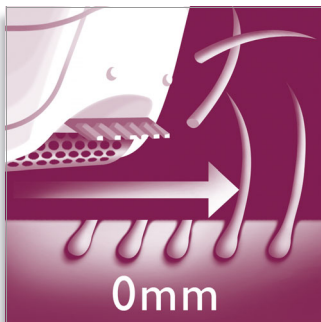

Přednosti

Holicí hlava

Holicí hlava sleduje kontury oblasti bikin a podpaží a holí tak více nakrátko.