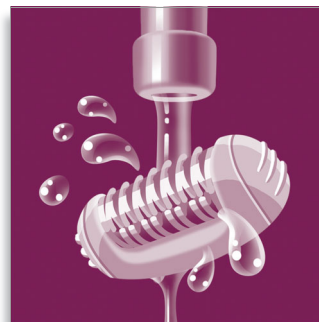

### Holicí hlava

Holicí hlava sleduje kontury oblasti bikin a podpaží a holí tak více nakrátko.

### Jemné pinzetové kotouče

Jemné pinzetové kotouče odstraňují chloupky, aniž by tahaly pokožku. Zajišťují jemnější epilaci.

### Omyvatelná epilační hlava

Pro optimální hygienu a snadné čištění sejměte hlavu a omyjte ji pod tekoucí vodou.