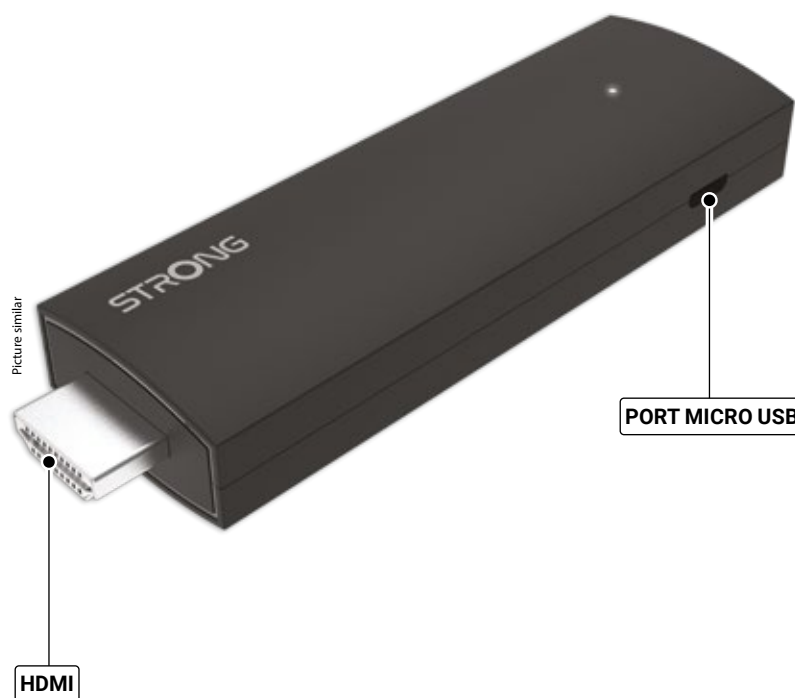

4K UHD Stick SRT41

- Asistent Google umožňuje rychle najít nejnovější trhák a mnohem více⁽¹⁾
- Vestavěný Chromecast pro streamování HD filmů z vašeho mobilního telefonu na TV obrazovku
- Streamování videa z internetu
- Snadné stahování a instalace aplikací z obchodu Play Store s individuálním tříděním⁽²⁾
- Přístup k aplikacím, hrám, streamovacím službám a dalšímu obsahu pomocí Google Play⁽²⁾

- Dálkový ovladač vybavený 4 tlačítky rychlé volby, Bluetooth a hlasovým ovládáním
- Dvoupásmová Wi-Fi s rychlostí až 1200 Mbit/s
- Připojení k jiným zařízením a sdílení dat přes Bluetooth
- Sdílení digitálních médií mezi multimediálními zařízeními
- Aktualizace softwaru přes internet a prostřednictvím externích USB zařízení
- **Připojení:** HDMI 2.1 s CEC, napájecí adaptér 5 V / 1 A DC, Wi-Fi, Bluetooth

Video dekodér

Poměr stran: 16 : 9, Automaticky /
Celá obrazovka
Rozlišení obrazu: 2160p, 1080p,
720p, 4Kp60 10bitový H.265, 4Kp60
VP9 Profil 2, 4Kp30 H.264
Formát videa: HDR, HDR10,
HDR10+, HLG, H.264/AVC, H.265/
HEVC, AV1, VP9 Profile-2

Audio dekodér

Dekódování zvuku: MPEG Audio
Layers 1, 2 & 3, MPEG-4 Audio, AAC
LC, AAC LC + SBR Level 2, AAC
5.1, HE AAC Level 2 & Level 4,
Dolby Digital MS12, Dolby ATMOS
Passthrough

Systém a paměť

Verze systému Android: 11
Čipová sada: Amlogic S905X2
Processor: Quad Core ARM
Cortex-A53, 1.8 GHz
GPU: Čtyřjádrový ARM Mali-G31př
1800 MHz
SDRAM: DDR4: 2 GB
Flash: eMMC: 8 GB

Konektory

HDMI
Port Micro USB

Obecné údaje

Wi-Fi: IEEE 802.11b/g/n, 2,4 GHz
IEEE 802.11a/n/ac, 5 GHz
Bluetooth: 5
HDMI: HDMI 2.1 s CEC
Zdroj energie: AC 100-240 V~,
50/60 Hz
Vstupní napětí: DC 5V, 1 A
Provozní spotřeba energie: 3 W
Rozsah provozní teploty: 0 ~ +45 °C
Skladovací teplota: -10 ~ +70 °C
Rozměry (Š x H x V) v mm:
98x30x15
Hmotnost: 44 g

Obsah balení

Google TV HDMI TV Stick
Dálkový ovladač s hlasovým
vyhledáváním
Napájecí adaptér 5 V / 1 A
HDMI kabel
2x baterie AAA
Pokyny k instalaci

EAN SRT 41: 9120072373176
PCB: 10

*Dolby Digital Plus, Dolby Digital a symbol dvojitého D jsou registrované ochranné známky společnosti Dolby Laboratories

SERVICE CENTER		
AT	support_at@strong.tv +359 32 634451	DE
BG	support_bg@strong.tv	DK
CEE	support_hu@strong.tv	PL
		IT
		NL
		FR
		UA