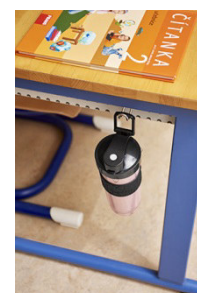

### Jediné pootočení

Přesně tak, jen jediné otočení nádobou umístěnou v mixéru Vás dělí od lahodného smoothie, třeba k snídani. Tritanová lahev slouží přímo k mixování, po mixování jednoduše vyměníte nože za víčko a můžete vyrazit. Víčko je navíc vybavené poutkem a speciálním dvojitým těsněním. Nemusíte mít strach, že by se smoothie vylilo třeba do kabelky. Navíc se z lahve perfektně pije třeba během chůze, ale pohodlně

### Neztratí se ani ve škole

Lahev je navíc vybavená praktickým sklopným poutkem. Pohodlně si ji Vaše dítě může zavěsit na školní lavici, či Vy v posilovně na věšák

### Už Vám nevyklouzne

Spěcháte do práce, fitka nebo školy? Vždy s Vámi udrží krok. Lahev mixéru je vybavená protiskluzovým gripem, který Vám zajistí komfort při manipulaci s ní.

- Obsah mixovací nádoby: 570 ml
- Nádoba vyrobená z tritanu – BPA free
- Vyjímatelná nožová část
- Víčko se šroubovatelným uzávěrem na láhev
- Pítka ve víčku s těsněním proti vytečení
- Snímatelný gumový kroužek pro snadné uchopení
- Sklopné poutko k zavěšení
- Barva: transparentní + černá
- Váha: 0,2 kg