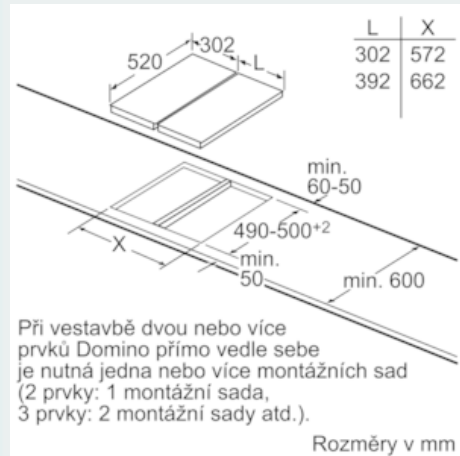

Šířka (mm) : 392

Rozměry spotřebiče (mm) : 90 x 392 x 520

Rozměry zabaleného spotřebiče (mm) : 240 x 480 x 610

Hmotnost netto (kg) : 10,231

Hmotnost brutto (kg) : 12,0

Ukazatel zbytkového tepla : Separátní

- min. tloušťka pracovní desky: 30 mm

iQ500
ET475FYB1E
40 cm Vestavný gril Teppan Yaki

Rozměrové výkresy

iQ500 ET475FYB1E 40 cm Vestavný gril Teppan Yaki

Rozměrové výkresy

Obrázek k tabulce Možnosti kombinace Domino s příslušnými rozměry spotřebičů a výřezů

typ šířky: 30 40 60 70 80 90
šířka spotřebiče: 302 392 602 710 812 912 šířky v mm

	A	B	C	D	L	X
2x30	302	302	-	-	604	572
1x30, 1x40	302	392	-	-	694	662
1x30, 1x60	302	602	-	-	904	872
1x30, 1x70*	302	710	-	-	1012	980
1x30, 1x80	302	812	-	-	1114	1082
1x30, 1x90	302	912	-	-	1214	1182
2x40	392	392	-	-	784	752
1x40, 1x60	392	602	-	-	994	962
1x40, 1x70*	392	710	-	-	1102	1070
1x40, 1x80	392	812	-	-	1204	1172
1x40, 1x90	392	912	-	-	1304	1272
3x30	302	302	302	-	906	874
2x30, 1x40	302	302	392	-	996	964
2x30, 1x60	302	302	602	-	1206	1174
2x30, 1x70*	302	302	710	-	1314	1282
2x30, 1x80	302	302	812	-	1416	1384
2x30, 1x90	302	302	912	-	1516	1484
1x30, 2x40	302	392	392	-	1086	1054
1x30, 1x40, 1x60	302	392	602	-	1296	1264
1x30, 1x40, 1x70*	302	392	710	-	1404	1372
1x30, 1x40, 1x80	302	392	812	-	1506	1474
1x30, 1x40, 1x90	302	392	912	-	1606	1574
3x40	392	392	392	-	1176	1144
2x40, 1x60	392	392	602	-	1386	1354
4x30	302	302	302	302	1208	1176
3x30, 1x40	302	302	302	392	1298	1266
2x30, 2x40	302	302	392	392	1388	1356
1x30, 3x40	302	392	392	392	1478	1446