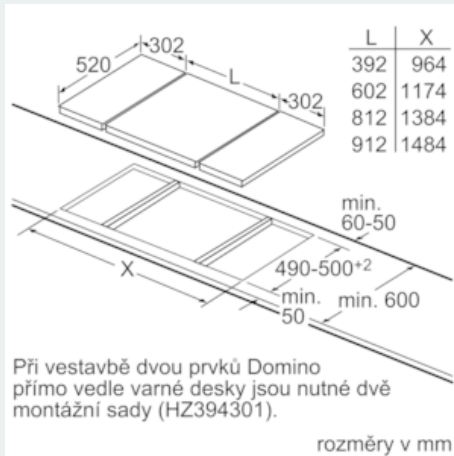

Šířka (mm) : 392

Rozměry spotřebiče (mm) : 90 x 392 x 520

Rozměry zabaleného spotřebiče (mm) : 240 x 480 x 610

Hmotnost netto (kg) : 10,231

Hmotnost brutto (kg) : 12,0

Ukazatel zbytkového tepla : Separátní

- min. tloušťka pracovní desky: 30 mm

iQ500
ET475FYB1E
40 cm Vestavný gril Teppan Yaki

Rozměrové výkresy

iQ500 ET475FYB1E 40 cm Vestavný gril Teppan Yaki

Rozměrové výkresy

Obrázek k tabulce Možnosti kombinace Domino s příslušnými rozměry spotřebičů a výřezů

Při vestavbě dvou nebo více prvků přímo vedle sebe je nutná jedna nebo více montážních sad (2 prvky: 1 montážní sada, 3 prvky: 2 montážní sady atd.).
možnosti kombinace prvků Domino s příslušnými rozměry spotřebičů a výřezů

typ šířky: 30 40 60 70 80 90
šířka spotřebiče: 302 392 602 710 812 912 šířky v mm

	A	B	C	D	L	X
2x30	302	302	-	-	604	572
1x30, 1x40	302	392	-	-	694	662
1x30, 1x60	302	602	-	-	904	872
1x30, 1x70*	302	710	-	-	1012	980
1x30, 1x80	302	812	-	-	1114	1082
1x30, 1x90	302	912	-	-	1214	1182
2x40	392	392	-	-	784	752
1x40, 1x60	392	602	-	-	994	962
1x40, 1x70*	392	710	-	-	1102	1070
1x40, 1x80	392	812	-	-	1204	1172
1x40, 1x90	392	912	-	-	1304	1272
3x30	302	302	302	-	906	874
2x30, 1x40	302	302	392	-	996	964
2x30, 1x60	302	302	602	-	1206	1174
2x30, 1x70*	302	302	710	-	1314	1282
2x30, 1x80	302	302	812	-	1416	1384
2x30, 1x90	302	302	912	-	1516	1484
1x30, 2x40	302	392	392	-	1086	1054
1x30, 1x40, 1x60	302	392	602	-	1296	1264
1x30, 1x40, 1x70*	302	392	710	-	1404	1372
1x30, 1x40, 1x80	302	392	812	-	1506	1474
1x30, 1x40, 1x90	302	392	912	-	1606	1574
3x40	392	392	392	-	1176	1144
2x40, 1x60	392	392	602	-	1386	1354
4x30	302	302	302	302	1208	1176
3x30, 1x40	302	302	302	392	1298	1266
2x30, 2x40	302	302	392	392	1388	1356
1x30, 3x40	302	392	392	392	1478	1446