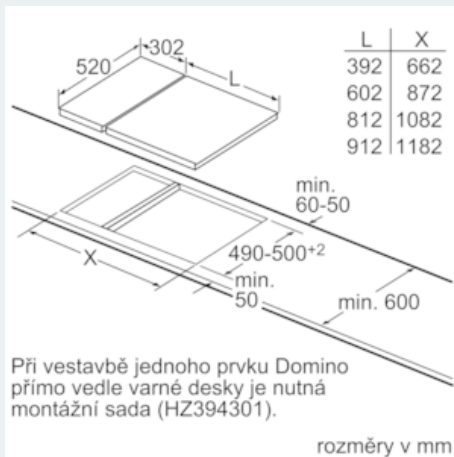

Šířka (mm) : 392

Rozměry spotřebiče (mm) : 90 x 392 x 520

Rozměry zabaleného spotřebiče (mm) : 240 x 480 x 610

Hmotnost netto (kg) : 10,231

Hmotnost brutto (kg) : 12,0

Ukazatel zbytkového tepla : Separátní

- min. tloušťka pracovní desky: 30 mm

iQ500
ET475FYB1E
40 cm Vestavný gril Teppan Yaki

Rozměrové výkresy

iQ500 ET475FYB1E 40 cm Vestavný gril Teppan Yaki

Rozměrové výkresy

Obrázek k tabulce Možnosti kombinace Domino s příslušnými rozměry spotřebičů a výřezů

typ šířky: 30 40 60 70 80 90
šířka spotřebiče: 302 392 602 710 812 912 šířky v mm

	A	B	C	D	L	X
2x30	302	302	-	-	604	572
1x30, 1x40	302	392	-	-	694	662
1x30, 1x60	302	602	-	-	904	872
1x30, 1x70*	302	710	-	-	1012	980
1x30, 1x80	302	812	-	-	1114	1082
1x30, 1x90	302	912	-	-	1214	1182
2x40	392	392	-	-	784	752
1x40, 1x60	392	602	-	-	994	962
1x40, 1x70*	392	710	-	-	1102	1070
1x40, 1x80	392	812	-	-	1204	1172
1x40, 1x90	392	912	-	-	1304	1272
3x30	302	302	302	-	906	874
2x30, 1x40	302	302	392	-	996	964
2x30, 1x60	302	302	602	-	1206	1174
2x30, 1x70*	302	302	710	-	1314	1282
2x30, 1x80	302	302	812	-	1416	1384
2x30, 1x90	302	302	912	-	1516	1484
1x30, 2x40	302	392	392	-	1086	1054
1x30, 1x40, 1x60	302	392	602	-	1296	1264
1x30, 1x40, 1x70*	302	392	710	-	1404	1372
1x30, 1x40, 1x80	302	392	812	-	1506	1474
1x30, 1x40, 1x90	302	392	912	-	1606	1574
3x40	392	392	392	-	1176	1144
2x40, 1x60	392	392	602	-	1386	1354
4x30	302	302	302	302	1208	1176
3x30, 1x40	302	302	302	392	1298	1266
2x30, 2x40	302	302	392	392	1388	1356
1x30, 3x40	302	392	392	392	1478	1446