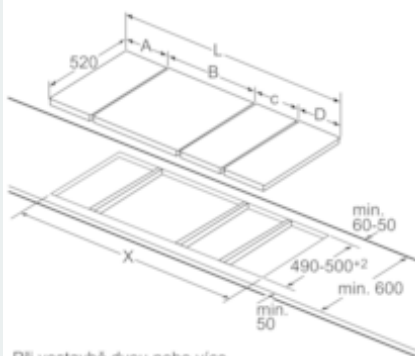

- min. tloušťka pracovní desky: 30 mm

iQ500
ET475FYB1E
40 cm Vestavný gril Teppan Yaki

Rozměrové výkresy

iQ500 ET475FYB1E 40 cm Vestavný gril Teppan Yaki

Rozměrové výkresy

Obrázek k tabulce Možnosti kombinace Domino s příslušnými rozměry spotřebičů a výřezů

Při vestavbě dvou nebo více prvků přímo vedle sebe je nutná jedna nebo více montážních sad (2 prvky: 1 montážní sada, 3 prvky: 2 montážní sady atd.).
možnosti kombinace prvků Domino s příslušnými rozměry spotřebičů a výřezů

typ šířky: 30 40 60 70 80 90
šířka spotřebiče: 302 392 602 710 812 912 šířky v mm

	A	B	C	D	L	X
2x30	302	302	-	-	604	572
1x30, 1x40	302	392	-	-	694	662
1x30, 1x60	302	602	-	-	904	872
1x30, 1x70*	302	710	-	-	1012	980
1x30, 1x80	302	812	-	-	1114	1082
1x30, 1x90	302	912	-	-	1214	1182
2x40	392	392	-	-	784	752
1x40, 1x60	392	602	-	-	994	962
1x40, 1x70*	392	710	-	-	1102	1070
1x40, 1x80	392	812	-	-	1204	1172
1x40, 1x90	392	912	-	-	1304	1272
3x30	302	302	302	-	906	874
2x30, 1x40	302	302	392	-	996	964
2x30, 1x60	302	302	602	-	1206	1174
2x30, 1x70*	302	302	710	-	1314	1282
2x30, 1x80	302	302	812	-	1416	1384
2x30, 1x90	302	302	912	-	1516	1484
1x30, 2x40	302	392	392	-	1086	1054
1x30, 1x40, 1x60	302	392	602	-	1296	1264
1x30, 1x40, 1x70*	302	392	710	-	1404	1372
1x30, 1x40, 1x80	302	392	812	-	1506	1474
1x30, 1x40, 1x90	302	392	912	-	1606	1574
3x40	392	392	392	-	1176	1144
2x40, 1x60	392	392	602	-	1386	1354
4x30	302	302	302	302	1208	1176
3x30, 1x40	302	302	302	392	1298	1266
2x30, 2x40	302	302	392	392	1388	1356
1x30, 3x40	302	392	392	392	1478	1446