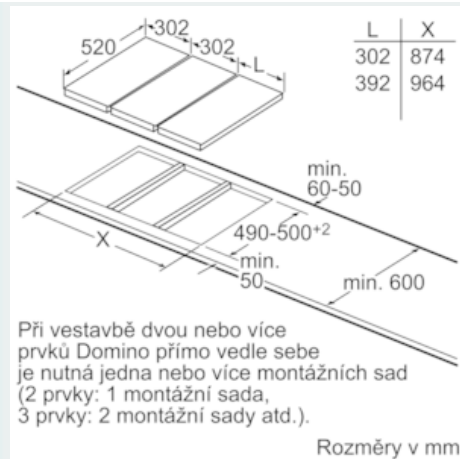

- min. tloušťka pracovní desky: 30 mm

iQ500
ET475FYB1E
40 cm Vestavný gril Teppan Yaki

Rozměrové výkresy

iQ500 ET475FYB1E 40 cm Vestavný gril Teppan Yaki

Rozměrové výkresy

Obrázek k tabulce Možnosti kombinace Domino s příslušnými rozměry spotřebičů a výřezů

typ šířky: 30 40 60 70 80 90
šířka spotřebiče: 302 392 602 710 812 912 šířky v mm

	A	B	C	D	L	X
2x30	302	302	-	-	604	572
1x30, 1x40	302	392	-	-	694	662
1x30, 1x60	302	602	-	-	904	872
1x30, 1x70*	302	710	-	-	1012	980
1x30, 1x80	302	812	-	-	1114	1082
1x30, 1x90	302	912	-	-	1214	1182
2x40	392	392	-	-	784	752
1x40, 1x60	392	602	-	-	994	962
1x40, 1x70*	392	710	-	-	1102	1070
1x40, 1x80	392	812	-	-	1204	1172
1x40, 1x90	392	912	-	-	1304	1272
3x30	302	302	302	-	906	874
2x30, 1x40	302	302	392	-	996	964
2x30, 1x60	302	302	602	-	1206	1174
2x30, 1x70*	302	302	710	-	1314	1282
2x30, 1x80	302	302	812	-	1416	1384
2x30, 1x90	302	302	912	-	1516	1484
1x30, 2x40	302	392	392	-	1086	1054
1x30, 1x40, 1x60	302	392	602	-	1296	1264
1x30, 1x40, 1x70*	302	392	710	-	1404	1372
1x30, 1x40, 1x80	302	392	812	-	1506	1474
1x30, 1x40, 1x90	302	392	912	-	1606	1574
3x40	392	392	392	-	1176	1144
2x40, 1x60	392	392	602	-	1386	1354
4x30	302	302	302	302	1208	1176
3x30, 1x40	302	302	302	392	1298	1266
2x30, 2x40	302	302	392	392	1388	1356
1x30, 3x40	302	392	392	392	1478	1446