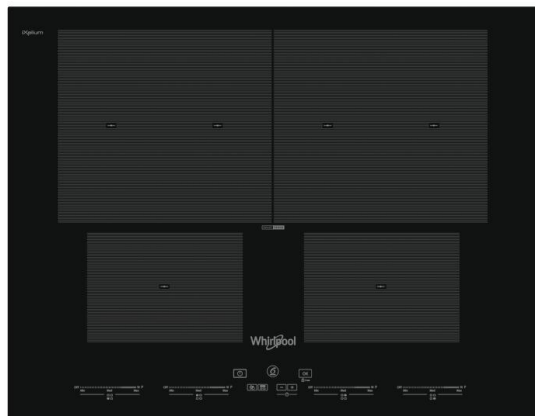

W COLLECTION SMO 604OF/ NE

Varná deska

Whirlpool

EAN kód: 8003437833496

Typ varné desky	elektrická- indukční
Kategorie varné desky	samostatná
Šířka desky	do 60 cm

Vlastnosti

6. SMYSL varných desek	ano
Povrch varné desky	sklokeramická
Design	W Collection
Barva	černá
Provedení	bez rámečku
Ovládání	Dotykové - 4 x slider pro každou zónu zvlášť
Počet varných zón	6
Umístění ovládacího panelu	vpředu
Power Management 230V	ano
FlexiMax zóna	ano
Počet stupňů výkonu	18 + P

Funkce varné desky

Hlavní vypínač	ano
Booster	ano
Nízkoteplotní / Rozpouštění	ano
Dušení	ano
Udržování jídla v teple	ano
Moka	ano
Časovač	ano
Ukazatel zůstatkového tepla	ano
Dětská pojistka	ano

Plotny

Přední levá plotna	indukční
Průměr přední levé plotny	190 mm
Výkon přední levé plotny	1800/2400 W
Zadní levá plotna	indukční
Průměr zadní levé plotny	200/130 mm
Výkon zadní levé plotny	1250/1800 W
Zadní pravá plotna	indukční
Průměr zadní pravé plotny	200/130 mm
Výkon zadní pravé plotny	1250/1800 W
Přední pravá plotna	indukční
Průměr přední pravé plotny	190 mm
Výkon přední pravé plotny	1800/2400 W

Technické údaje

Maximální příkon el. varné desky	7400 W
Napětí	230 V
Frekvence	50-60 Hz
Připojení na 230 V	ano
Doporučené připojení k síti	400V 3N ~ V
Spotřeba energie v pohotovostním režimu (2010/30/ EC)	< 1,0 W
Spotřeba energie ve vypnutém režimu (2010/30/ EC)	< 0,5 W
Rozměry (vxšxh)	54x590x510 mm
Rozměry s obalem (vxšxh)	130x675x605 mm
Rozměry otvoru pro zabudování (vxšxh)	30-60x560x480 mm
Hmotnost	12,6 kg
Hmotnost s obalem	13,5 kg