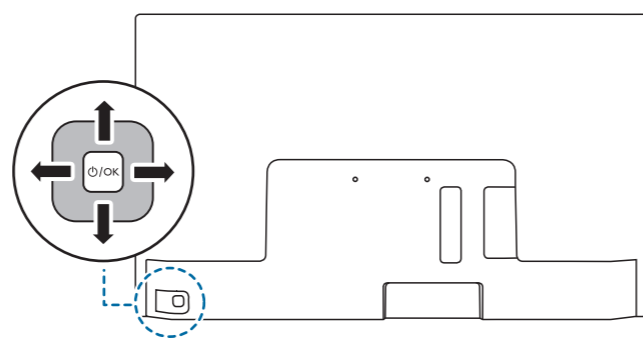

All registered and unregistered trademarks are property of their respective owners. Specifications are subject to change without notice. Philips and the Philips' shield emblem are trademarks of Koninklijke Philips N.V. and are used under license from Koninklijke Philips N.V. 2020 TP Vision Europe B.V. All rights reserved. philips.com