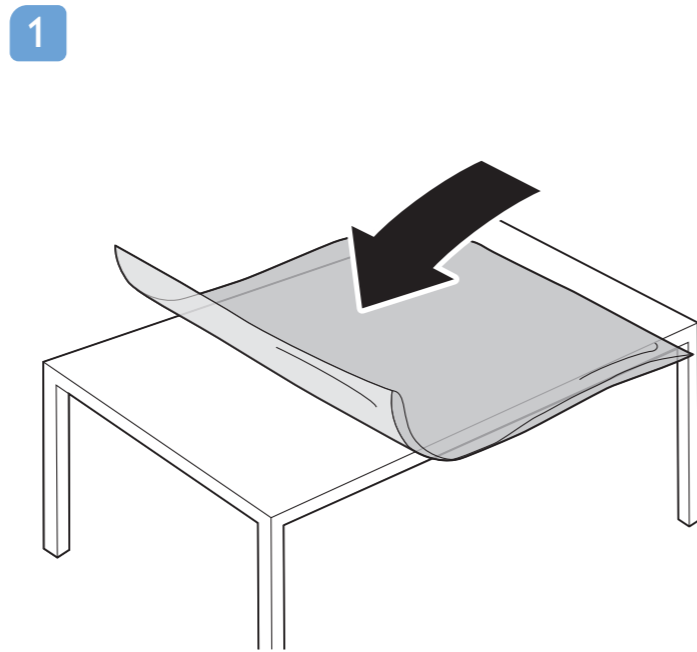

PHILIPS

5505 / 5525 series Quick Start Guide

A

1

2

3

4

5

6

B

VESA (x,y)

32" 100 mm M6 (L: 12 mm~16 mm)

80 cm