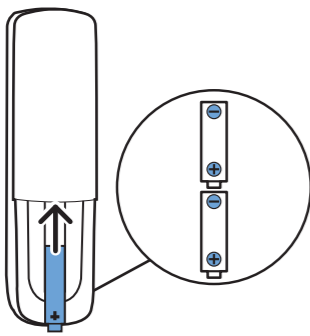

English Read the safety instructions.
Български Прочетете инструкциите за безопасност.
Čeština Přečtěte si bezpečnostní pokyny.
Hrvatski Pročitajte sigurnosne upute.
Dansk Læs sikkerhedsforskrifterne.
Deutsch Lesen Sie die Sicherheitshinweise.
Ελληνικά Διαβάστε τις οδηγίες ασφαλείας.
Eesti Lugege ohutusõudeid.
Español Lea las instrucciones de seguridad.

Français Lisez les consignes de sécurité.
Italiano Leggere le istruzioni di sicurezza.
Қазақша Қорғаныстық нұсқаулар.
Latviešu Izlasiet drošības norādījumus.
Lietuvių Perskaitykite saugos instrukcijas.
Magyar Olvassa el a biztonsági utasításokat.
Nederlands Lees de veiligheidsvoorschriften.
Norsk Les sikkerhetsforskriftene.
Polski Zapoznaj się z instrukcjami bezpieczeństwa.

Português Leia as instruções de segurança.
Română Citiți instrucțiunile de siguranță.
Русский Читайте инструкции по технике безопасности.
Srpski Pročitajte bezbednosna uputstva.
Slovenščina Preberite varnostna navodila.
Slovenský Prečítajte si bezpečnostné pokyny.
Suomi Lue turvaohjeet.
Svenska Läs säkerhetsinstruktionerna.
ภาษาไทย โปรดอ่านคำแนะนำด้านความปลอดภัย

Türkçe Güvenlik talimatlarını okuyun.
Українська Читайте інструкції з техніки безпеки.
العربية قراءة تعليمات السلامة.
עברית קראו את הוראות הבטיחות

Register your product and get support at www.philips.com/TVsupport

2x
AAA
R03
1.5V