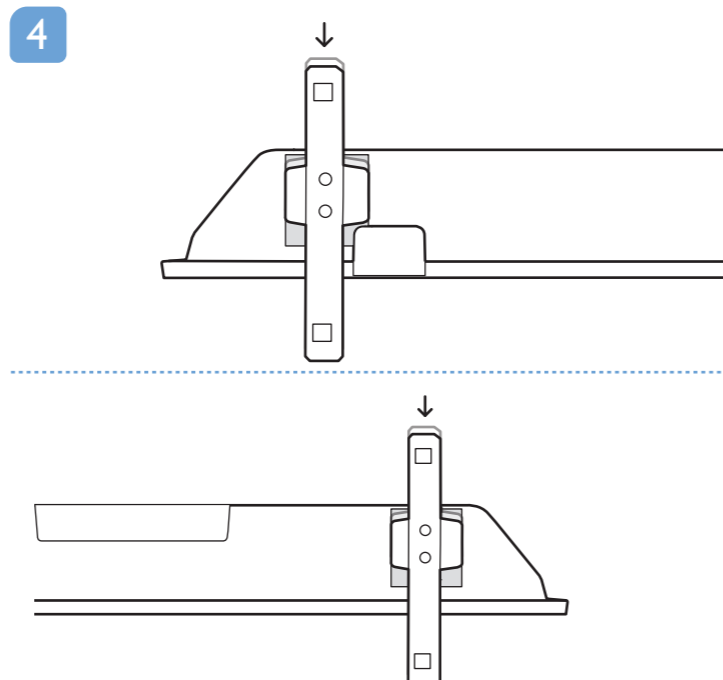

PHILIPS

5505 / 5525 series Quick Start Guide

A

1

2

3

4

5

6

B

VESA (x,y)

32" 100 mm M6 (L: 12 mm~16 mm)

80 cm