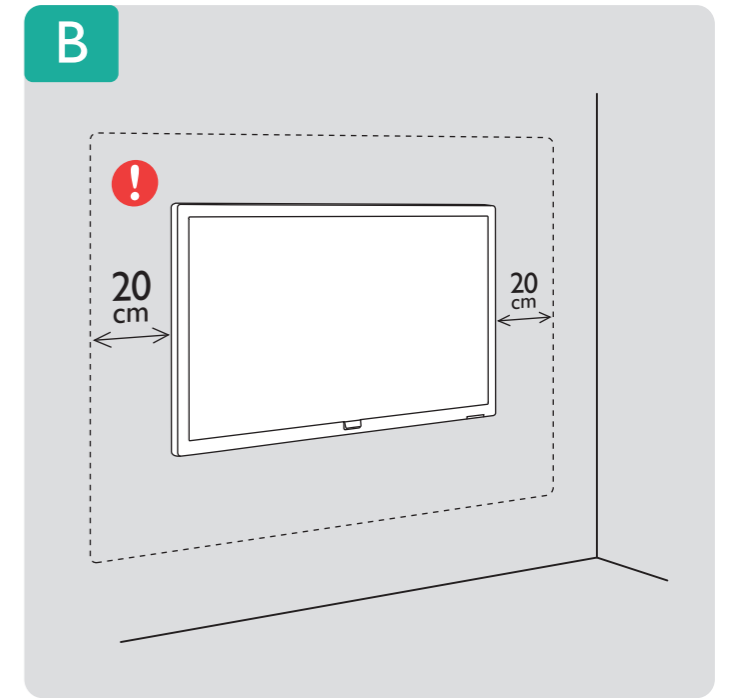

6

B

VESA (x,y)

32" 100 mm M6 (L: 12 mm~16 mm)

80 cm

English Read the safety instructions.
Български Прочетете инструкциите за безопасност.
Čeština Přečtěte si bezpečnostní pokyny.
Hrvatski Pročitajte sigurnosne upute.
Dansk Læs sikkerhedsforskrifterne.
Deutsch Lesen Sie die Sicherheitshinweise.
Ελληνικά Διαβάστε τις οδηγίες ασφαλείας.
Eesti Lugege ohutusõudeid.
Español Lea las instrucciones de seguridad.