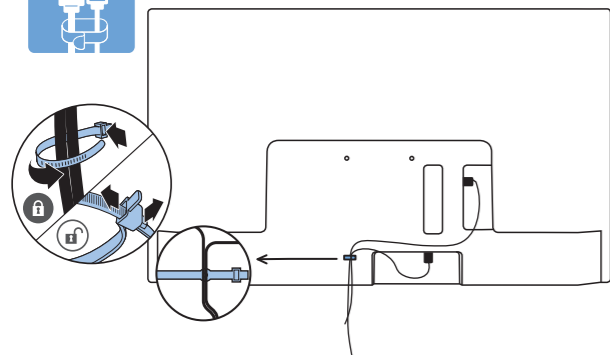

All registered and unregistered trademarks are property of their respective owners. Specifications are subject to change without notice. Philips and the Philips' shield emblem are trademarks of Koninklijke Philips N.V. and are used under license from Koninklijke Philips N.V. 2020 TP Vision Europe B.V. All rights reserved. philips.com