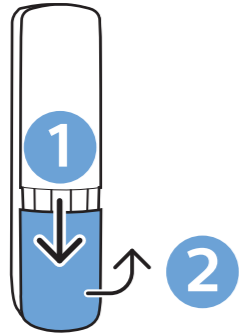

English Read the safety instructions.
Български Прочетете инструкциите за безопасност.
Čeština Přečtěte si bezpečnostní pokyny.
Hrvatski Pročitajte sigurnosne upute.
Dansk Læs sikkerhedsforskrifterne.
Deutsch Lesen Sie die Sicherheitshinweise.
Ελληνικά Διαβάστε τις οδηγίες ασφαλείας.
Eesti Lugege ohutusõudeid.
Español Lea las instrucciones de seguridad.

Français Lisez les consignes de sécurité.
Italiano Leggere le istruzioni di sicurezza.
Қазақша Қорғаныстық нұсқаулар.
Latviešu Izlasiet drošības norādījumus.
Lietuvių Perskaitykite saugos instrukcijas.
Magyar Olvassa el a biztonsági utasításokat.
Nederlands Lees de veiligheidsvoorschriften.
Norsk Les sikkerhetsforskriftene.
Polski Zapoznaj się z instrukcjami bezpieczeństwa.

Português Leia as instruções de segurança.
Română Citiți instrucțiunile de siguranță.
Русский Читайте инструкции по технике безопасности.
Srpski Pročitajte bezbednosna uputstva.
Slovenščina Preberite varnostna navodila.
Slovenský Prečítajte si bezpečnostné pokyny.
Suomi Lue turvaohjeet.
Svenska Läs säkerhetsinstruktionerna.
ภาษาไทย โปรดอ่านคำแนะนำด้านความปลอดภัย

Türkçe Güvenlik talimatlarını okuyun.
Українська Читайте інструкції з техніки безпеки.
العربية قراءة تعليمات السلامة.
עברית קראו את הוראות הבטיחות

Register your product and get support at www.philips.com/TVsupport

2x
AAA
R03
1.5V