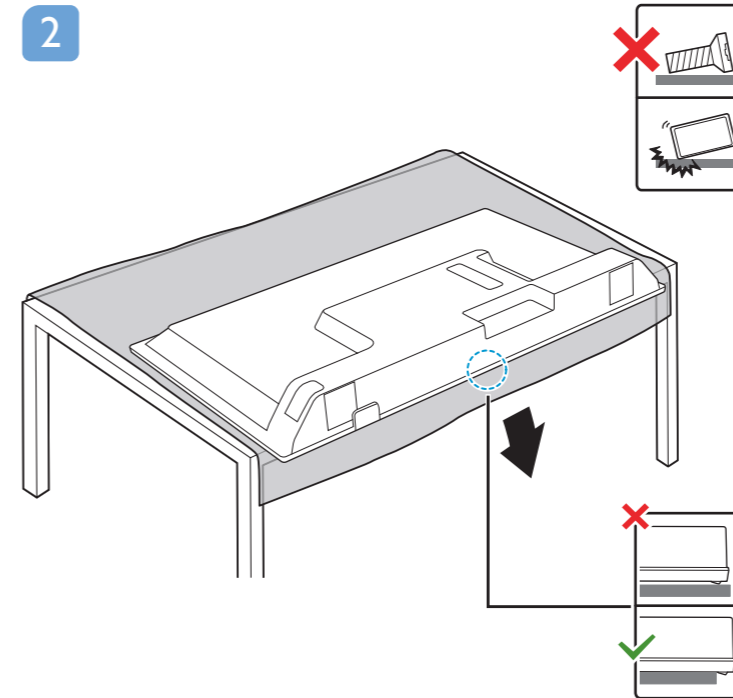

PHILIPS

5505 / 5525 series Quick Start Guide

A

1

2

3

4

5

6

B

VESA (x,y)

32" 100 mm M6 (L: 12 mm~16 mm)

80 cm