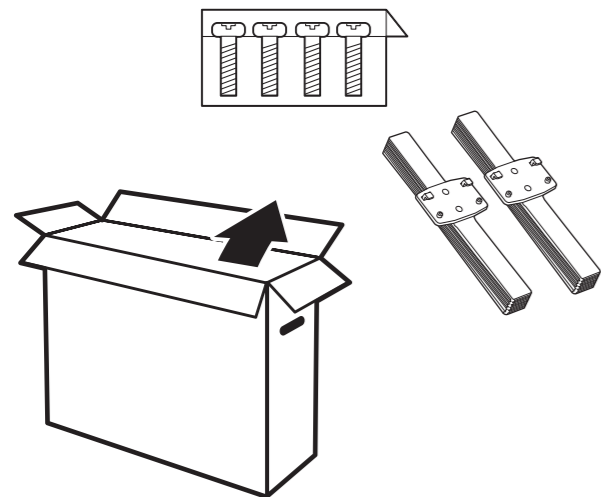

PHILIPS

5505 / 5525 series Quick Start Guide

A

1

2

3

4

5

6

B

VESA (x,y)

32" 100 mm M6 (L: 12 mm~16 mm)

80 cm