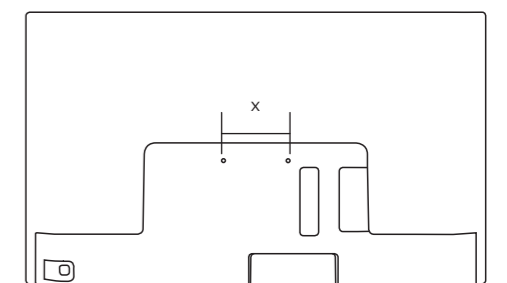

6

B

VESA (x,y)

32" 100 mm M6 (L: 12 mm~16 mm)

80 cm

English Read the safety instructions.
Български Прочетете инструкциите за безопасност.
Čeština Přečtěte si bezpečnostní pokyny.
Hrvatski Pročitajte sigurnosne upute.
Dansk Læs sikkerhedsforskrifterne.
Deutsch Lesen Sie die Sicherheitshinweise.
Ελληνικά Διαβάστε τις οδηγίες ασφαλείας.
Eesti Lugege ohutusõudeid.
Español Lea las instrucciones de seguridad.