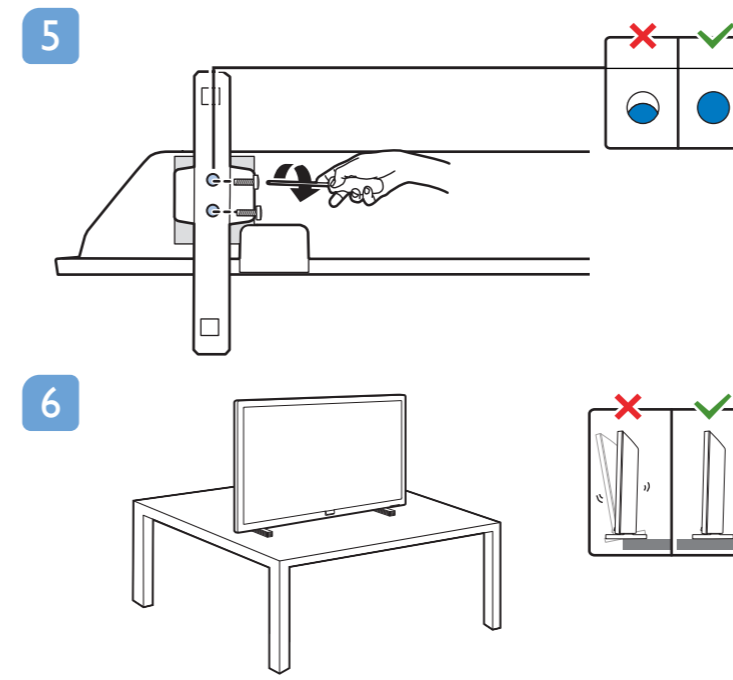

6

B

VESA (x,y)

32" 100 mm M6 (L: 12 mm~16 mm)

80 cm

English Read the safety instructions.
Български Прочетете инструкциите за безопасност.
Čeština Přečtěte si bezpečnostní pokyny.
Hrvatski Pročitajte sigurnosne upute.
Dansk Læs sikkerhedsforskrifterne.
Deutsch Lesen Sie die Sicherheitshinweise.
Ελληνικά Διαβάστε τις οδηγίες ασφαλείας.
Eesti Lugege ohutusõudeid.
Español Lea las instrucciones de seguridad.