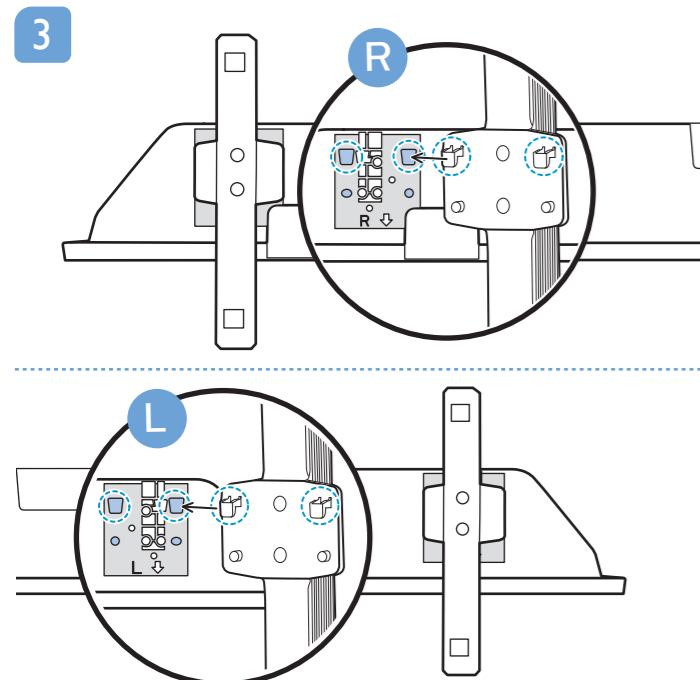

PHILIPS

5505 / 5525 series Quick Start Guide

A

1

2

3

4

5

6

B

VESA (x,y)

32" 100 mm M6 (L: 12 mm~16 mm)

80 cm