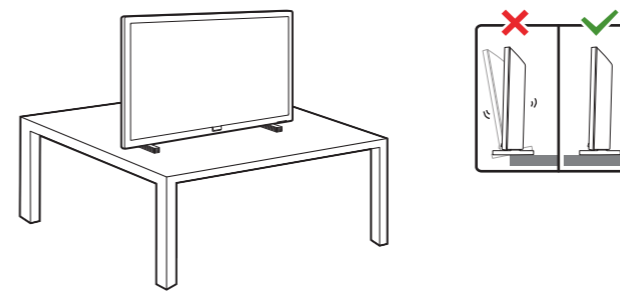

6

B

VESA (x,y)

32" 100 mm M6 (L: 12 mm~16 mm)

80 cm

English Read the safety instructions.
Български Прочетете инструкциите за безопасност.
Čeština Přečtěte si bezpečnostní pokyny.
Hrvatski Pročitajte sigurnosne upute.
Dansk Læs sikkerhedsforskrifterne.
Deutsch Lesen Sie die Sicherheitshinweise.
Ελληνικά Διαβάστε τις οδηγίες ασφαλείας.
Eesti Lugege ohutusõudeid.
Español Lea las instrucciones de seguridad.