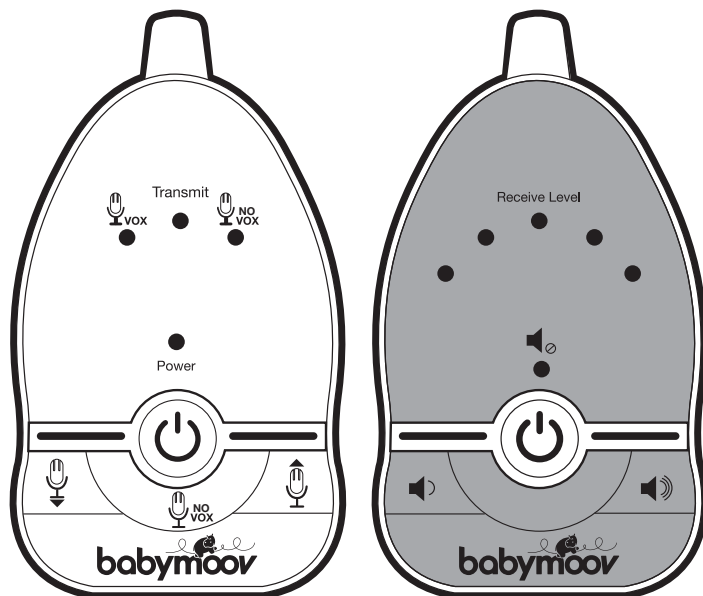

babymoov[®]
with mums

Easy Care

Réf. : A014012

- Guide de démarrage rapide
- Quick start guide
- Kurzanleitung
- Handleiding voor snel gebruik
- Guía de inicio rápido
- Início rápido
- Guida di riferimento rapido
- Rychlý přehled
- Краткое руководство по использованию
- Gyors áttekintés
- Ghid de instalare rapidă
- Skrócona instrukcja uruchomienia
- Guide til hurtig opstart
- Οδηγός γρήγορης εκκίνησης