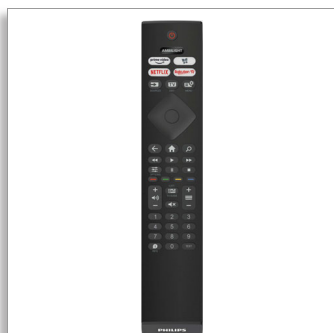

Philips LED
Televizor Full HD
Ambilight

80cm (32") televizor Ambilight

Philips Smart TV
Pixel Plus HD
Ostrý obraz Full HD

32PFS6908

Ponořte se do svých oblíbených pořadů!

Televizor Full HD Ambilight

Ať už hledáte cokoli, s tímto elegantním Ambilight TV to dostanete. Televizor prohledá veškeré streamovací služby a rychle najde to, co hledáte, nebo vám nabídne náhradu. Televizor s ostrým obrazem a funkcí Ambilight zajistí, že každá podívaná bude ještě větší.