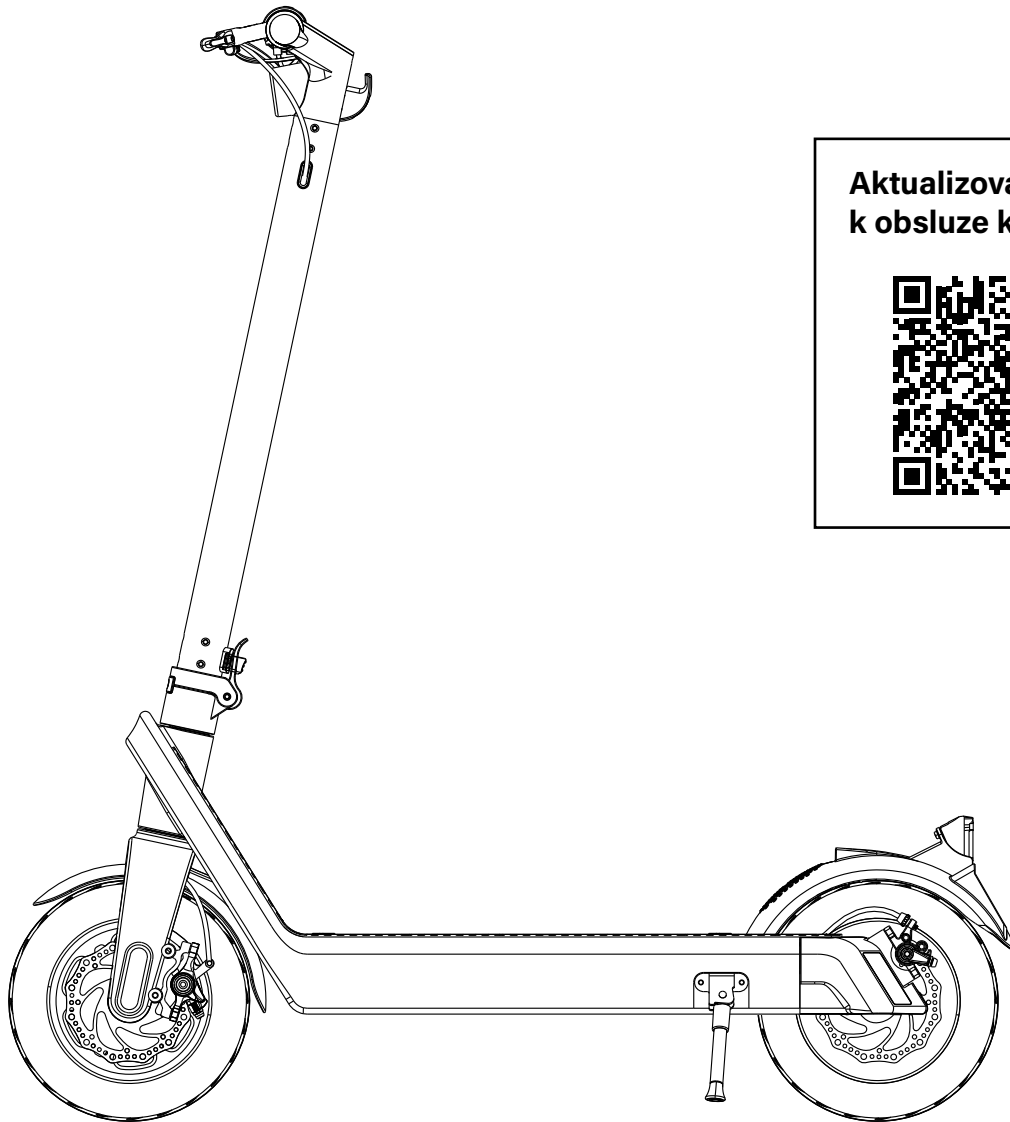

Elektrická koloběžka

Bohman Urban Master 70/100 White
Bohman Urban Master 70/100 Black

Uživatelská příručka

**Aktualizovaný návod
k obsluze ke stažení:**

Pro zajištění bezpečného používání si pečlivě přečtěte návod k použití.

Tento návod k použití obsahuje důležité bezpečnostní informace a rady, přečtěte si jej proto pozorně. Nepoužívejte elektrickou koloběžku dříve, než si prostudujete návod. Návod k použití řádně uschovejte.