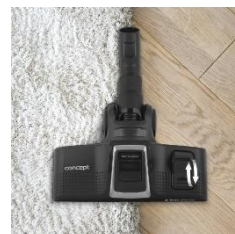

Sáčkový vysavač 4A 700 W Concept VP8291 PERFECT CLEAN

**Expert na všechny typy podlah
PET kartáč – specialista na srst
HEPA filtr 13**

Tichý silák

Sáčkový vysavač VP8291 z řady Perfect Clean s příkonem 700 W vyniká **špičkovým sacím výkonem a nízkou hlučností**. Nese označení 4A, které je zárukou **perfektního úklidu tvrdých podlah i koberců**, vysoce **účinné filtrace** a **nízké spotřeby**. Speciální příslušenství dělá z tohoto modelu ideálního pomocníka pro majitele domácích mazlíčků.

AAAA hubice – jednička ve vysávání

Speciálně tvarovaná AAAA podlahová hubice dosahuje ve spojení s revoluční konstrukcí motoru **maximálního výkonu**. Dokonale s ní vysajete **veškeré koberce**, předložky, běhouny nebo čalouněný nábytek. Po přepnutí klapy a vysunutí štětin je vysavač připraven na úklid veškerých **tvrdých podlah**.

Velký turbokartáč

Hlavní výhodou turbokartáče je, že **vysává a kartáčuje současně**, takže je ideální na všechny typy koberců. Výborně si poradí s popadanými vlasy nebo zvířecími chlupy. Jedinečná konstrukce tohoto kartáče zachytí opravdu vše. Snadná je i jeho údržba. Kartáč jednoduše rozeberete, vyčistíte a opět složíte.

Designovka

Tělo vysavače a pojezdová kolečka jsou osazeny chromovými prvky, které působí velmi esteticky. Vysavač je vybaven praktickým držadlem pro snadné přenášení a pogumovanou ergonomickou rukojetí pro pohodlné uklízení.