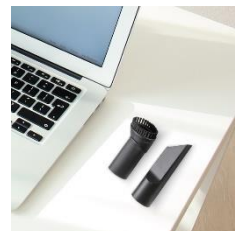

Malý turbokartáč

Jedná se o zmenšenou verzi klasického turbokartáče a ocení ho především majitelé domácích mazlíčků. **Perfektně si poradí s chlupy na sedačce, v interiéru auta** a v místech, kam se s velkým turbokartáčem nedostanete.

Štěrbínová hubice a hubice s kartáčkem

Štěrbínovou hubici využijete na **úklid špatně dostupných míst** – radiátorů, zásuvek, skulin mezi matracemi a čalouněním a všude tam, kam se s velkou hubicí nedostanete. Hubice s kartáčkem vám pomůže **šetrně odstranit prach** z nábytku, žaluzií, knih, klávesnice apod., aniž by došlo k jejich poškrábání. Jsou šikovně zakomponované v samotném těle vysavače, takže je budete mít neustále po ruce.

Designovka

Tělo vysavače a pojezdová kolečka jsou osazeny chromovými prvky, které působí velmi esteticky. Vysavač je vybaven praktickým držadlem pro snadné přenášení a pogumovanou ergonomickou rukojetí pro pohodlné uklízení.