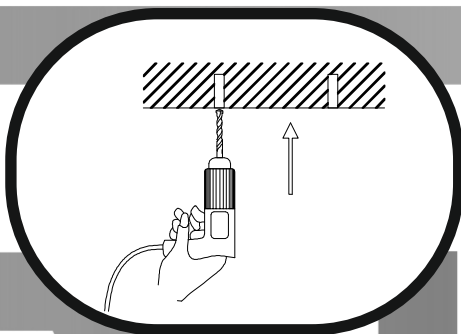

Immax NEO RONDATE uživatelský manuál

07143-GR60

immax
neo

intelligent friendly light

Výrobce/ Dovozece:
IMMAX, Pohoří 703, 742 85 Vřesina, EU