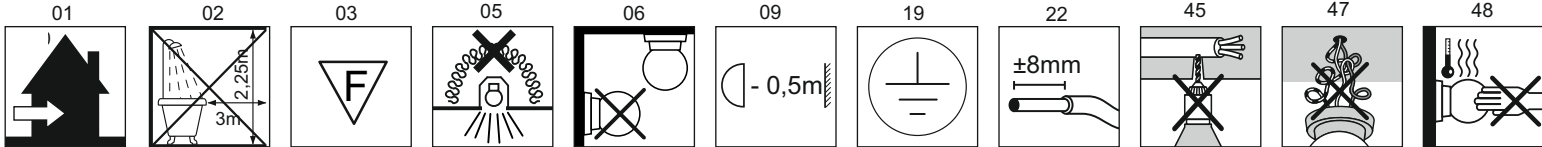

Immax NEO RONDATE uživatelský manuál

07143-GR60

immax
neo

intelligent friendly light

Výrobce/ Dovozece:
IMMAX, Pohoří 703, 742 85 Vřesina, EU