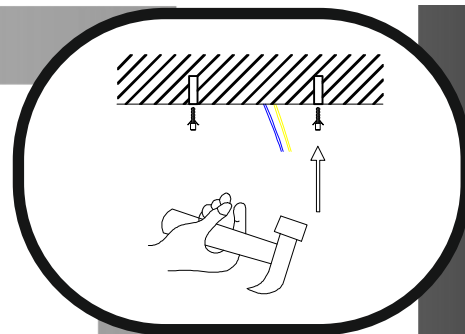

Immax NEO RONDATE uživatelský manuál

07143-GR60

immax
neo

intelligent friendly light

Výrobce/ Dovozece:
IMMAX, Pohoří 703, 742 85 Vřesina, EU