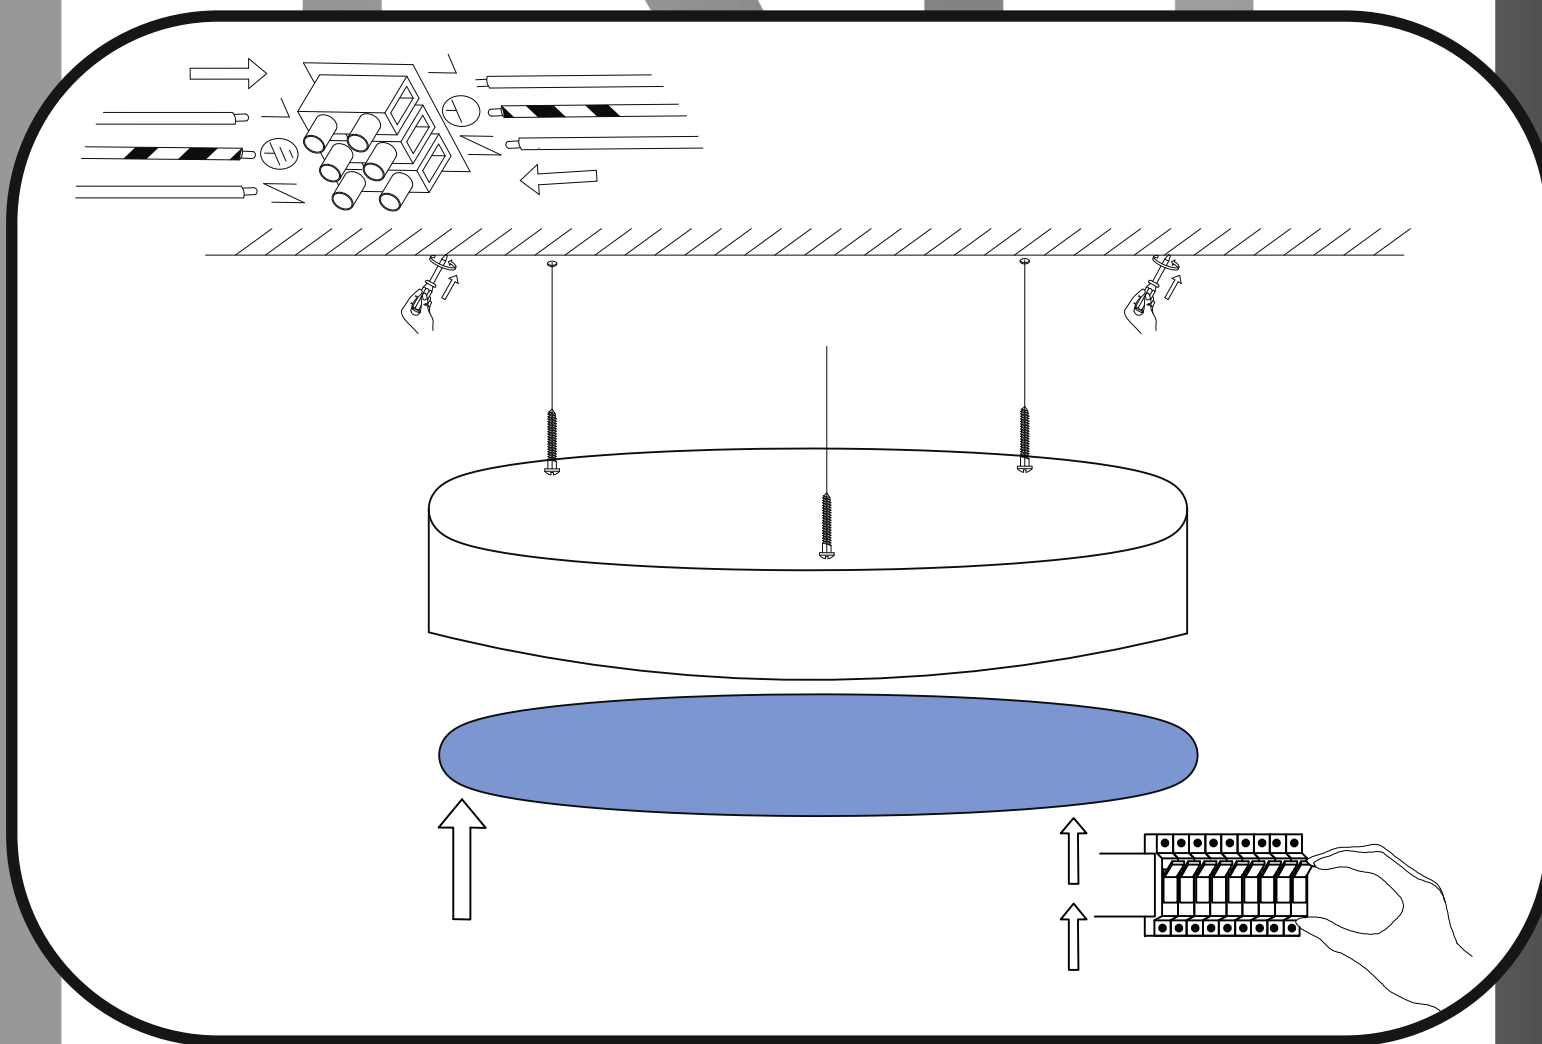

Immax NEO RONDATE uživatelský manuál

07143-GR60

immax
neo

intelligent friendly light

Výrobce/ Dovozece:
IMMAX, Pohoří 703, 742 85 Vřesina, EU