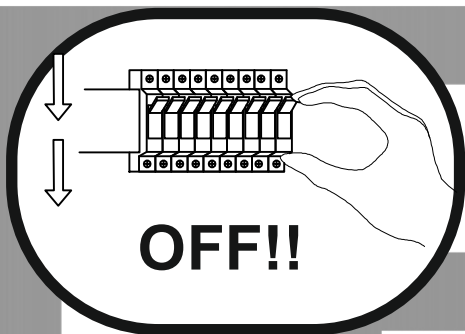

Immax NEO RONDATE uživatelský manuál

07143-GR60

immax
neo

intelligent friendly light

Výrobce/ Dovozece:
IMMAX, Pohoří 703, 742 85 Vřesina, EU