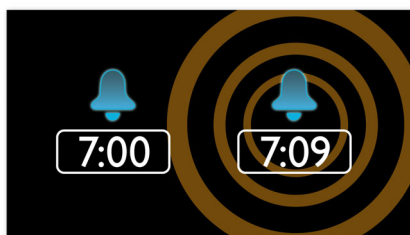

Opakovat buzení

Aby se zabránilo zaspání, disponuje radiobudík Philips funkcí odloženého buzení. Když budík zazvoní, avšak vy si chcete dopřát ještě chvilku spánku, jednoduše jednou stisknete tlačítko opakovaného buzení a pokračujte ve spánku. Po devíti minutách budík zazvoní znovu. Tlačítko opakovaného buzení můžete mačkat každých devět minut až do naprostého vypnutí budíku.