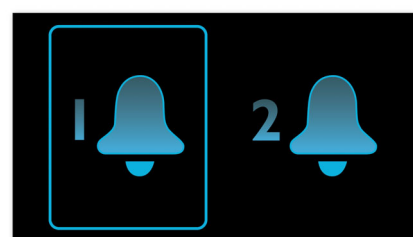

Duální budík

Audiosystém Philips přichází s dvěma časy buzení. Nastaví tak buzení pro vás i buzení pro vašeho partnera.

Záložní baterie

Záložní baterie zajistí proud pro paměti během výpadku napájení

Časovač

Pomocí časovače můžete nastavit, jak dlouho chcete poslouchat vybranou hudbu nebo zvolenou rozhlasovou stanici, než usnete. Stačí zadat časový interval (až 1 hodinu) a vybrat stanici, kterou chcete při usínání poslouchat. Rádio Philips bude pokračovat v reprodukci po zvolenou dobu a poté se automaticky přepne do tichého pohotovostního režimu s nízkou spotřebou energie. Časovač umožňuje usínání s oblíbeným moderátorem rozhlasové stanice bez počítání oweček nebo nadbytečného plýtvání energií.