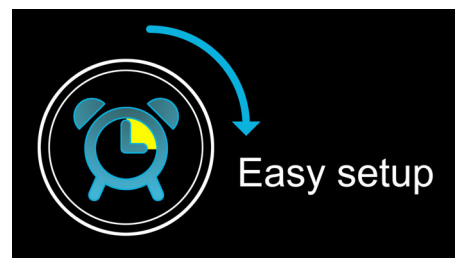

Snadné nastavení budíku/času

Snadné nastavení budíku/času