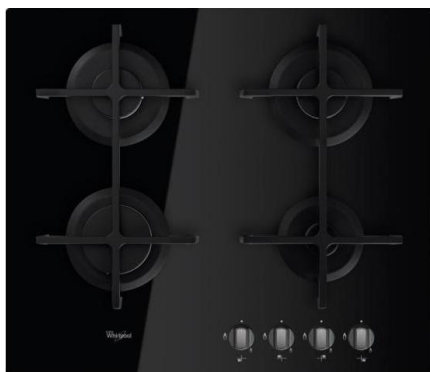

GOS 6413/ NB

Varná deska

Whirlpool

SENSING THE DIFFERENCE

EAN kód: 8003437831065

EAN kód 8003437831065

Kategorie samostatná

Šířka desky 59 cm

Vlastnosti

Druh tvrzené sklo

Design Ambient

Barva černá

Provedení bez rámečku

Umístění ovládacího panelu vpředu

Ovládání knoflíky

Počet knoflíků 4

Počet varných zón 4

Zapalování hořáků integrované

Bezpečnostní ventily hořáků ano

Druh mřížky litinová

Počet mřížek 2

Plotny

Přední levá plotna Rapid

Průměr přední levé plotny 90 mm

Výkon přední levé plotny 3500 W

Zadní levá plotna střední

Průměr zadní levé plotny 75 mm

Výkon zadní levé plotny 1750 W

Zadní pravá plotna střední

Průměr zadní pravé plotny 75 mm

Výkon zadní pravé plotny 1750 W