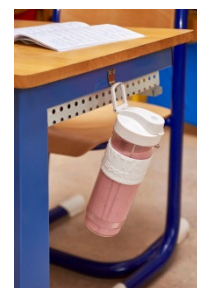

Nádoba kompletní s víkem

k SM338x - 570 ml bílá

SB3380

Jediné pootočení

Přesně tak, jen jediné otočení nádobou umístěnou v mixéru Vás dělí od lahodného smoothie, třeba k snídani. Tritanová lahev slouží přímo k mixování, po mixování jednoduše vyměníte nože za víčko a můžete vyrazit. Víčko je navíc vybavené poutkem a speciálním dvojitým těsněním. Nemusíte mít strach, že by se smoothie vylilo třeba do kabelky. Navíc se z lahve perfektně pije třeba během chůze, ale pohodlně zapadne do držáku nápojů v autě.

Neztratí se ani ve škole

Lahev je navíc vybavená praktickým sklopným poutkem. Pohodlně si ji Vaše dítě může zavěsit na školní lavici, či Vy v posilovně na věšák

Už Vám nevyklouzne

Spěcháte do práce, fitka nebo školy? Vždy s Vámi udrží krok. Lahev mixéru je vybavená protiskluzovým gripem, který Vám zajistí komfort při manipulaci s ní.

Na výběr máte z následujících:

SB3380 – bílá
SB3381 – oranžová
SB3382 – červená
SB3383 – růžová
SB3384 – modrá
SB3385 - černá

Technické parametry:

- Obsah mixovací nádoby: 570 ml
- Nádoba vyrobená z tritanu – BPA free
- Vytahovatelná nožová část
- Víčko se šroubovatelným uzávěrem na láhev
- Pítko ve víčku s těsněním proti vytečení
- Snímatelný gumový kroužek pro snadné uchopení
- Sklopné poutko k zavěšení
- Barva: transparentní + bílá
- Váha: 0,2 kg