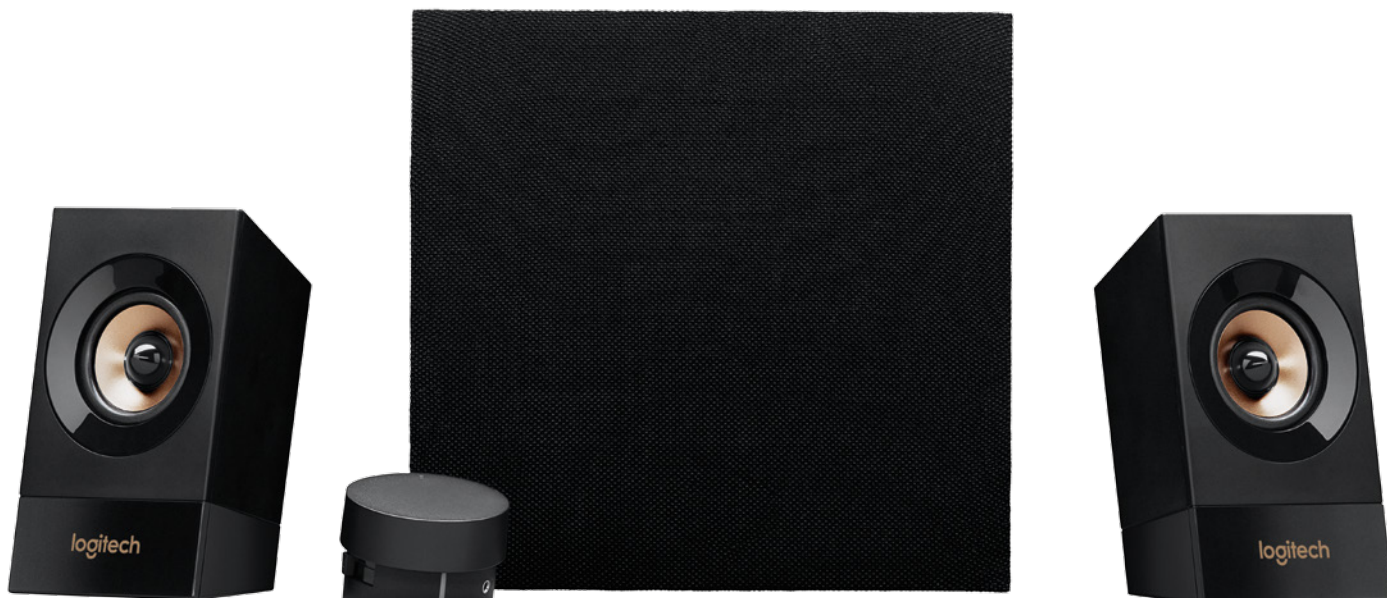

Z537

Bohatý zvuk
s *Bluetooth*®

PŘENÁŠEJTE ZVUK BEZDRÁTOVĚ.

System Z537 Powerful sound s *Bluetooth*® umožňuje bezdrátově přenášet zvuk z libovolného *Bluetooth*-kompatibilního počítače, tabletu nebo chytrého telefonu. Ovládací panel s kabelem umožňuje snadný přístup k párování *Bluetooth*, napájení, hlasitosti a zdířce pro sluchátka. Regulujte úroveň basů pomocí speciálního ovládacího knoflíku v zadní části subwooferu. Pro připojení kabelem použijte vstup 3,5 mm nebo RCA. Při přepínání mezi zdroji zvuku je není nutné odpojovat či znovu párovat. Tento reproduktorový systém 2.1 přináší bohatou a zároveň vyváženou akustiku reprodukovanou plnorozsahovými měniči, které svou směrovou konstrukcí zcela zaplní místnost zvukem.

OBSAH BALENÍ

- Dva satelitní reproduktory
- Subwoofer
- Zvukový kabel 3,5 mm
- Uživatelská dokumentace
- Dvouletá záruka a plná podpora produktu od výrobce

FUNKCE

- Bezdrátový zvuk – Přenášejte zvuk bezdrátově pomocí *Bluetooth*
- Zvuk v celé místnosti – 120 wattů špičkového výkonu/60 wattů RMS
- Burácející basy – Subwoofer s otvorem na čelní straně
- Jednoduché ovládací prvky: Párování *Bluetooth*, napájení a hlasitost na ovládacím panelu