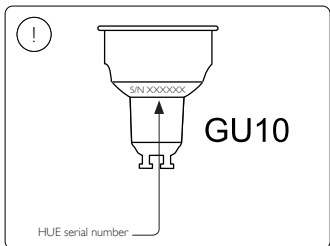

User manual
Benutzerhandbuch
Notice d'emploi
Manual de usuario
Manual do usuário
Manuale d'uso

Incl.

1

2
3
4

MAX. 6 W

Excl.

Signify
I.B.R.S. / C.C.R.I. Numéro 10461
5600 VB Eindhoven,
the Netherlands
☎00800-74454775