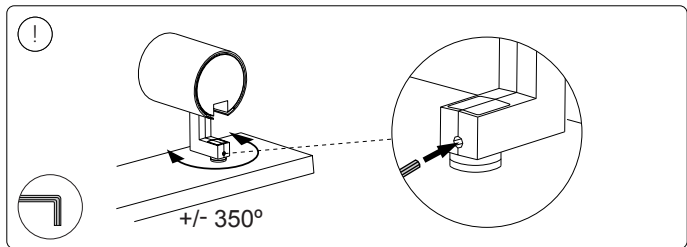

User manual
Benutzerhandbuch
Notice d'emploi
Manual de usuario
Manual do usuário
Manuale d'uso

Incl.

1

2
3
4

MAX. 6 W

Excl.

Signify
I.B.R.S. / C.C.R.I. Numéro 10461
5600 VB Eindhoven,
the Netherlands
☎00800-74454775