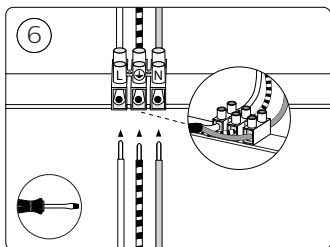

User manual
Benutzerhandbuch
Notice d'emploi
Manual de usuario
Manual do usuário
Manuale d'uso

Incl.

1

2
3
4

MAX. 6 W

Excl.

Signify
I.B.R.S. / C.C.R.I. Numéro 10461
5600 VB Eindhoven,
the Netherlands
☎00800-74454775