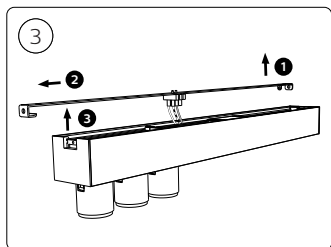

User manual
Benutzerhandbuch
Notice d'emploi
Manual de usuario
Manual do usuário
Manuale d'uso

Incl.

1

2
3
4

MAX. 6 W

Excl.

Signify
I.B.R.S. / C.C.R.I. Numéro 10461
5600 VB Eindhoven,
the Netherlands
☎00800-74454775