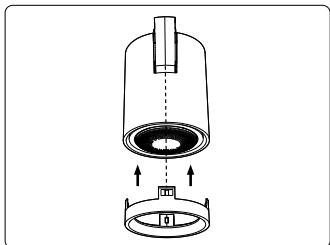

User manual
Benutzerhandbuch
Notice d'emploi
Manual de usuario
Manual do usuário
Manuale d'uso

Incl.

1

2
3
4

MAX. 6 W

Excl.

Signify
I.B.R.S. / C.C.R.I. Numéro 10461
5600 VB Eindhoven,
the Netherlands
☎00800-74454775