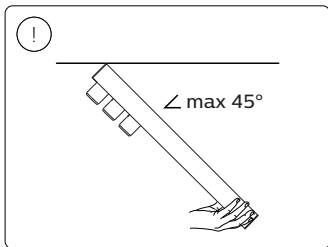

User manual
Benutzerhandbuch
Notice d'emploi
Manual de usuario
Manual do usuário
Manuale d'uso

Incl.

1

2
3
4

MAX. 6 W

Excl.

Signify
I.B.R.S. / C.C.R.I. Numéro 10461
5600 VB Eindhoven,
the Netherlands
☎00800-74454775