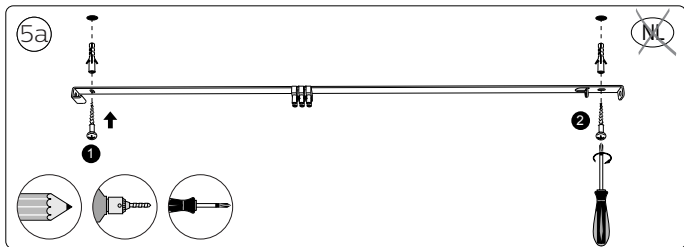

User manual
Benutzerhandbuch
Notice d'emploi
Manual de usuario
Manual do usuário
Manuale d'uso

Incl.

1

2
3
4

MAX. 6 W

Excl.

Signify
I.B.R.S. / C.C.R.I. Numéro 10461
5600 VB Eindhoven,
the Netherlands
☎00800-74454775