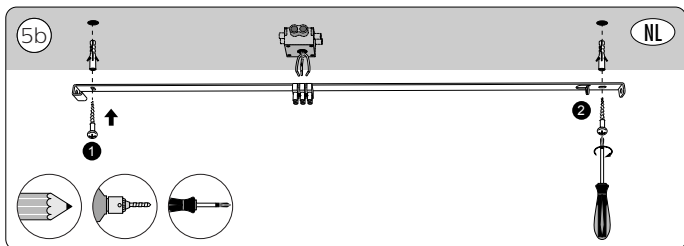

User manual
Benutzerhandbuch
Notice d'emploi
Manual de usuario
Manual do usuário
Manuale d'uso

Incl.

1

2
3
4

MAX. 6 W

Excl.

Signify
I.B.R.S. / C.C.R.I. Numéro 10461
5600 VB Eindhoven,
the Netherlands
☎00800-74454775