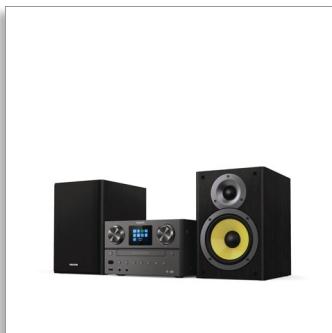

Philips
Hudební mikrosystém

Internetové rádio, DAB+
Bluetooth, Spotify Connect
USB, MP3-CD
100 W

TAM8905

Vychutnejte si všechno pěkně hlasitě.

Naplňte svůj pokoj zvuky, které máte rádi. S internetovým rádiem, službou Spotify Connect, rozhraním Bluetooth a přehrávačem disků CD dokáže tento atraktivní mikrosystém přehrát vše. Zároveň si můžete naladit rádio DAB+ nebo FM – to vše s výkonem 100 W.

Hutný zvuk pro vaši hudbu

- Všechna vaše hudba, podcasty a další
- Reprodukory Bass-reflex. Výrazné výšky a bohaté nízké tóny
- 5,25" woofer. Kuželové výškové reproduktory. Výstupní výkon 100 W
- Digitální nastavení zvuku. Vyberte přednastavený styl zvuku

Výrazné výšky a bohaté nízké tóny

Regálové reproduktory poskytují skvělý zvuk s výraznými výškami z kuželových výškových reproduktorů a výkonnými basy z 5,25" basových reproduktorů a bass-reflex portů. Maximální výkon 100 W přináší skvělý zvuk do jakékoli místnosti. Perfektní do obývacího pokoje nebo volného obytného prostoru.

Klasické styly

Centrální jednotka z matného hliníku a dřevěné reproduktorové skříňě připomínají design Hi-Fi systémů. Na jasném barevném displeji se zobrazuje zdroj nebo stanice, obal alba a informace o skladbě. Strukturované kruhové knoflíky ovládají hlasitost, výběr zdroje a ladění.