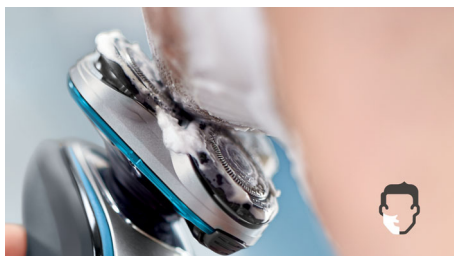

Uszczelnienie Aquatec do golenia na sucho i na mokro

Wybierz preferowany sposób golenia. Uszczelnienie Aquatec umożliwia wybór szybkiego, a jednocześnie komfortowego golenia na sucho lub golenia na mokro — z użyciem żelu lub pianki — nawet pod prysznicem.