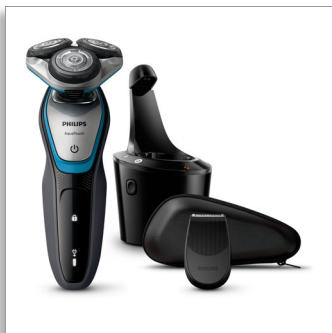

Philips AquaTouch
golarka elektryczna z
uszczelnieniem Aquatec do
golenia na sucho i na
mokro
System ostrzy MultiPrecision
45 min działania po 1 godz.
ładowania
Precyzyjny trymer SmartClick
System SmartClean

S5400/26

Series 5000 Aqua Touch. Bezpieczne golenie na mokro i sucho.

Efekt: Świeża i zadbana skóra.

Golarka AquaTouch chroni skórę podczas golenia. System ostrzy MultiPrecision z głowicami o okrągłym profilu został zaprojektowany z myślą o łatwym przesuwaniu się po skórze i jej ochronie.

Wygodne i dokładne golenie

- Zaokrąglony profil głowic zaprojektowany z myślą o ochronie skóry
- Dzięki uszczelnieniu Aquatec możesz wybrać wygodne golenie na sucho lub odświeżające golenie na mokro
- Ostrza unoszą, a następnie ścinają długie i krótkie włosy, zapewniając szybkie golenie
- Głowice poruszają się w 5 kierunkach, zapewniając szybkie i dokładne golenie
- Unosi włosy, zapewniając komfortowe, dokładne golenie

Wygodne użytkowanie

- 45 minut bezprzewodowego golenia
- Czas ładowania: 1 godz.
- 1-poziomowy wskaźnik baterii i wskaźnik blokady podróźnej

Wykorzystaj w pełni możliwości swojej golarki

- Nakładany trymer umożliwia idealne przycinanie wąsów i bokobrodów
- Golarka jak nowa dzięki systemowi SmartClean
- Zestaw zawiera wkład zapewniający 3 miesiące wygodnego czyszczenia