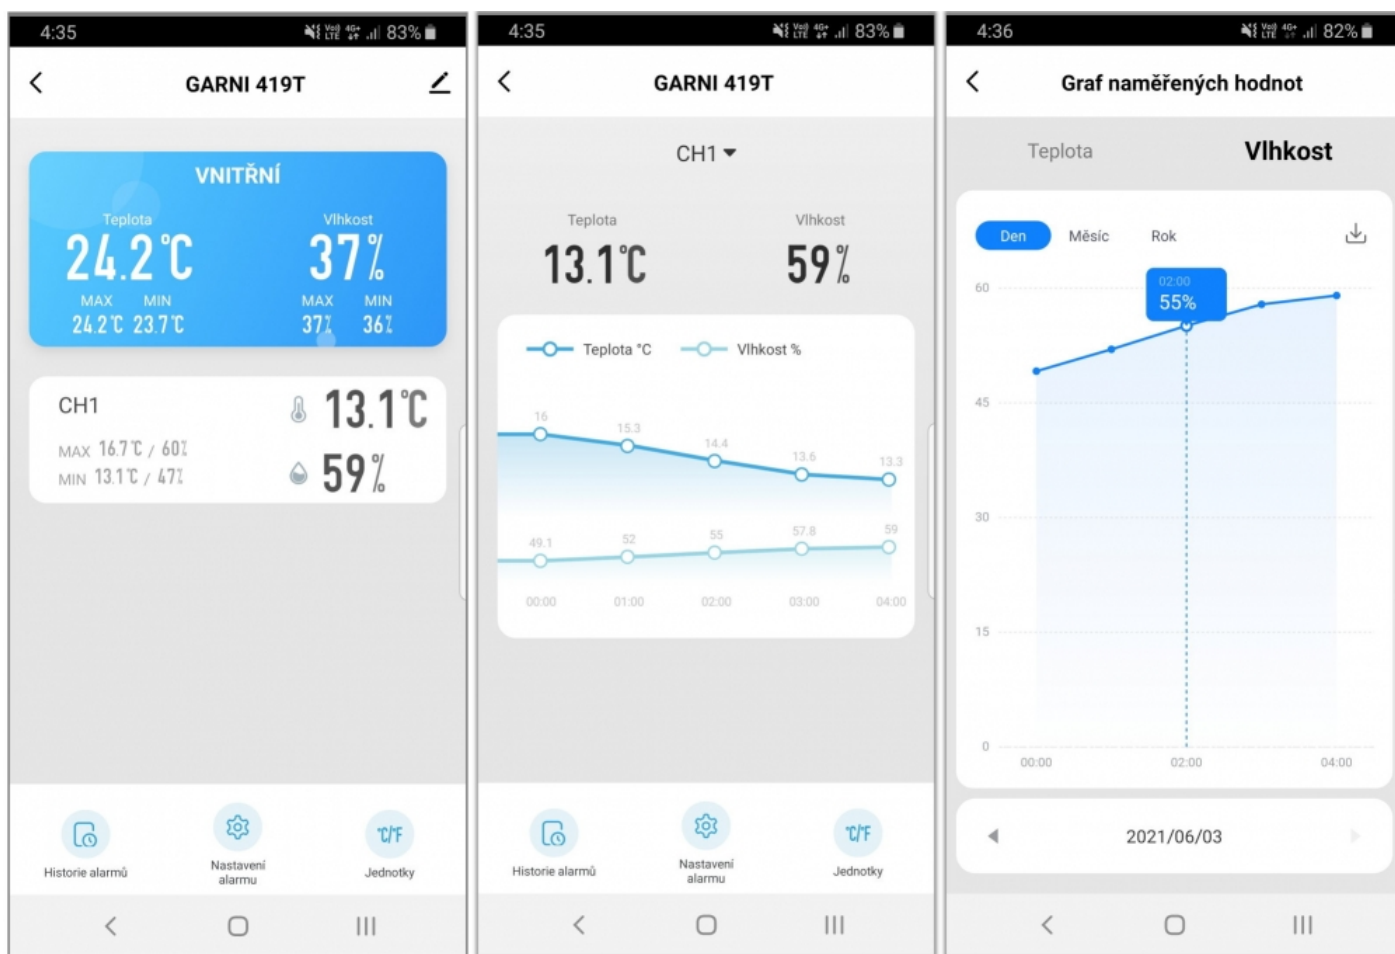

TECHNICKÉ PARAMETRY

Rozsah měření vnitřní teploty / tolerance	-5°C až +50°C ±1°C (čidlo SENSIRION) (-5 až 0°C ±2°C; 0°C až +40 ±1°C; +40 až +50°C ±1°C)
Rozlišení vnitřní teploty	0,1°C
Rozsah měření vnější teploty / tolerance	-40°C až +80°C (čidlo SENSIRION) provozní rozsah -40°C až +60°C (55 až 60°C ± 0.5°C, 10 až 55°C ± 0.4°C, -20 až 10°C ± 1.3°C, -40 až -20°C ± 1.9°C)
Rozlišení vnější teploty	0,1°C
Rozsah měření vnitřní rel. vlhkosti / tolerance	10% až 90% ±5% (čidlo SENSIRION)
Rozlišení vnitřní rel. vlhkosti	1% 1%