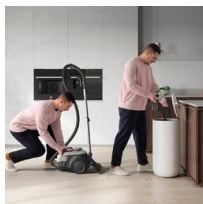

Specifikace a benefity

2stupňový způsob čištění prachové nádoby

Kompaktní design s 2stupňovým způsobem vyčištění nádoby na prach zajišťuje hygienické a snadné odstranění nečistot.

- Bezsáčkový vysavač
- Integrované parkovací úchyty
- Regulace výkonu
- Měkká kolečka
- Dvoudílná trubice