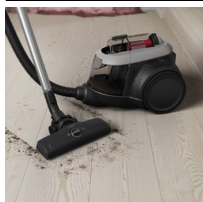

Nekompromisní čistící výkon* po delší dobu

Cyklónová technologie zajišťuje nekompromisní výkon po celou dobu úklidu, i po naplnění nádoby na prach.

*Při maximálním výkonu si po naplnění nádoby na prach zachová až 99 % běžného úklidového výkonu (podle výkonnostní normy IEC 62885-2, edice 1.0; odstavec 5.1, 5.7 a 5.9).