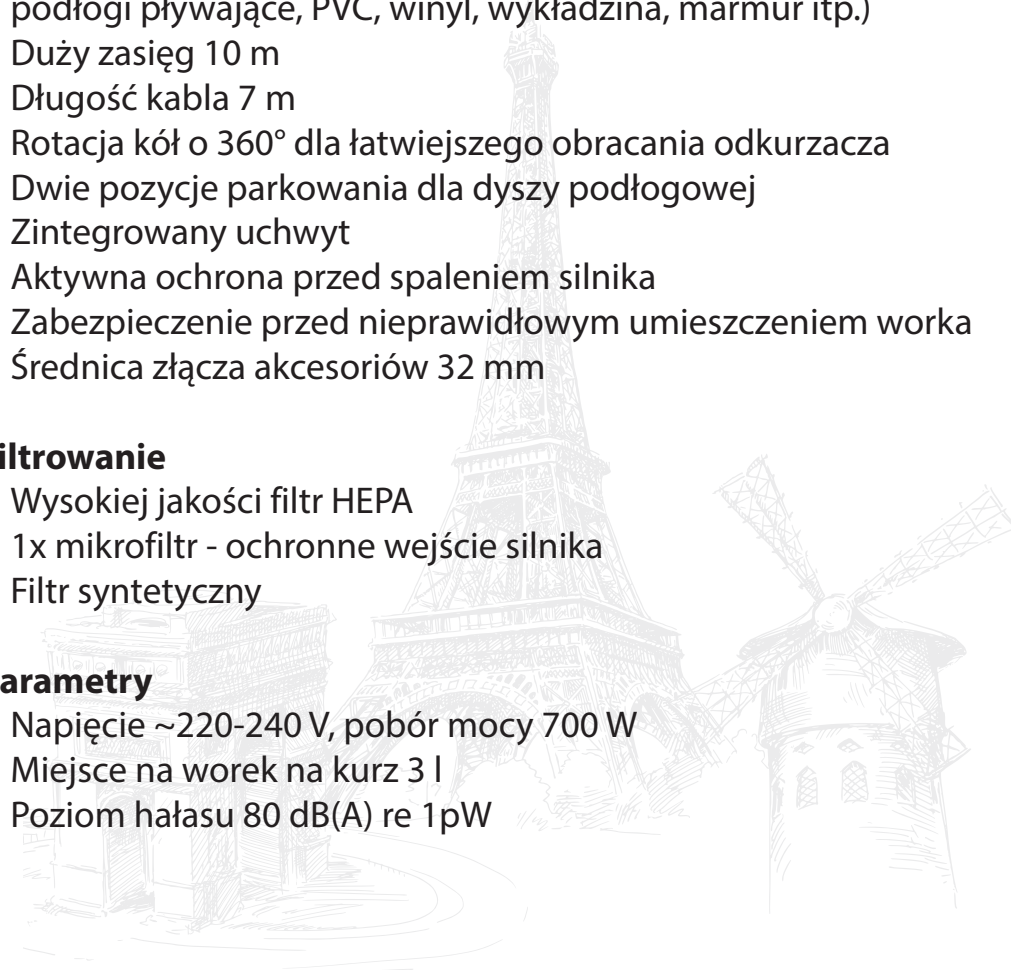

Parametry

- Napięcie ~220-240 V, pobór mocy 700 W
- Miejsce na worek na kurz 3 l
- Poziom hałasu 80 dB(A) re 1pW