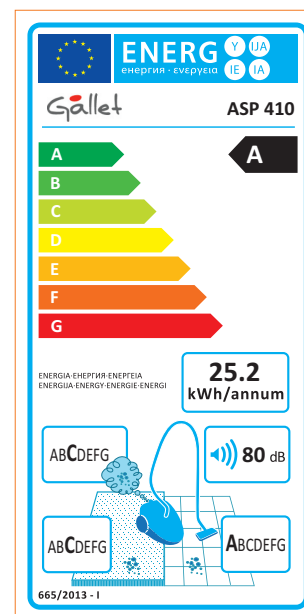

Aksesoria

- Uniwersalna końcówka podłogowa z wysuwanymi szczotkami
- Dysza do podłóg twardych (np. parkiet, płytki, linoleum)
- Metalowa rura teleskopowa (maks. 80 cm)
- Końcówka poduszkowa – delikatnie odkurza miękkie powierzchnie , takie jak tapicerka lub poduszki
- Końcówka szczelinowa – doskonała do odkurzania w wąskich ciężko dostępnych miejscach (np. w szczelinach grzejników, za meblami itp.)
- Szczotka z delikatnymi włosami pomaga podczas sprzątania w miejscach z których potrzebujesz delikatnie usunąć kurz lub pajęczyny (na meblach , ścianach lub obrazach)
- Filtr syntetyczny (1 sztuka)

Opcjonalne akcesoria

- Worek na kurz 4x : GALDB410
- Filtr HEPA + mikrofiltr: GALHF410

Produkt: wymiary (s x w x g) - 28,5 x 39 x 22 cm; waga 6,1 kg
Opakowanie: wymiary (s x w x g) - 48 x 33 x 29,5 cm; waga 7,5 kg
EAN: 8592417058481
Liczba produktów w kartonie: 1

Gallet