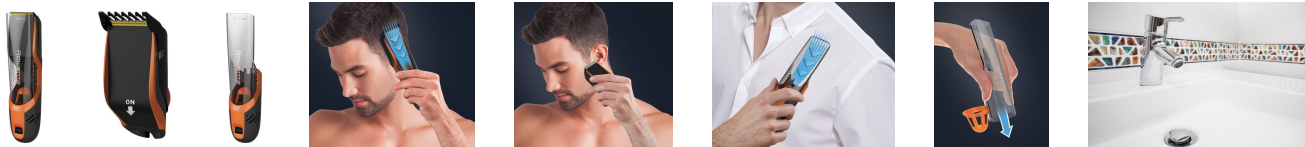

Snadné čištění

Díky odnímatelnému zásobníku a filtru a omyvatelným břitům.

Záruka servisu po dobu 10 let

• konstrukce pro snadný servis • rychlá a nízkonákladová dodávka náhradních dílů po dobu 10 let • 6 500 servisních středisek na celém světě

FOTKY PRODUKTU

Další obrázky produktu

Video (videa)

Obal