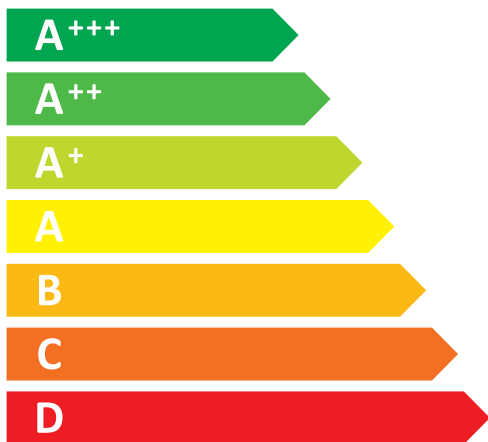

ENERG

енергия · ενεργεια

GODDESS

DFE947DX9

ENERGIA · ЕНЕРГИЯ · ΕΝΕΡΓΕΙΑ
ENERGIJA · ENERGY · ENERGIE
ENERGI

197
kWh/annum

2380
L/annum

ABCDEFGG